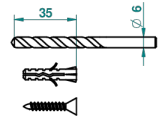

TROCADERO MALACHITE

U7A-512

Double hook

THG®
PARIS

42340

15/02/2012

CHARACTERISTIC

- Trocadéro Malachite
- Double hook

AVAILABLE FINITIONS

Antique nickel - H28
Black ceram - D30
Blush PVD - H62
Brass color PVD - H49
Brown bronze color PVD - F33
Gold color PVD - H52

Graphite PVD - H64
Matt Umber PVD - H67
Matt blush PVD - H60
Matt brass color PVD - H50
Matt brown bronze color PVD - F34
Matt chrome - C02

Matt gold - F07
Matt gold color PVD - H53
Matt graphite PVD - H65
Matt nickel (color finish) - C01
Matt nickel color PVD - H56
Nickel color PVD - H55

Polished chrome (color finish) - A02
Polished chrome / Polished gold (color finish) - G02
Polished gold (color finish) - F01
Polished nickel - B01
Soft gold - F30
Soft matt gold - F31
Umber PVD - H66