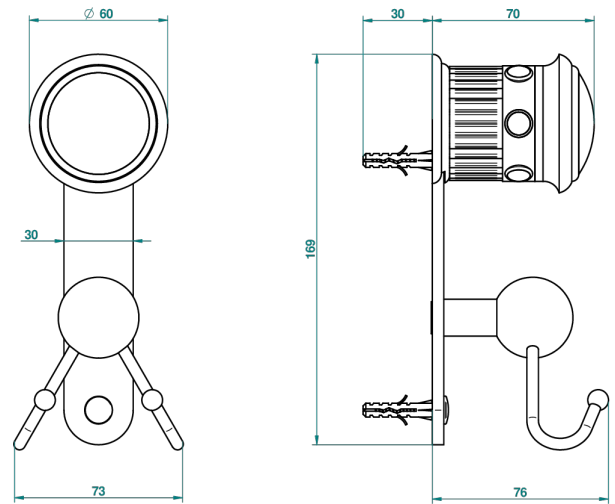

TROCADERO MALACHITE

U7A-512

Double hook

THG®
PARIS

42340

15/02/2012

CHARACTERISTIC

- Trocadéro Malachite
- Double hook

AVAILABLE FINITIONS

Antique nickel - H28
Black ceram - D30
Blush PVD - H62
Brass color PVD - H49
Brown bronze color PVD - F33
Gold color PVD - H52

Graphite PVD - H64
Matt Umber PVD - H67
Matt blush PVD - H60
Matt brass color PVD - H50
Matt brown bronze color PVD - F34
Matt chrome - C02

Matt gold - F07
Matt gold color PVD - H53
Matt graphite PVD - H65
Matt nickel (color finish) - C01
Matt nickel color PVD - H56
Nickel color PVD - H55

Polished chrome (color finish) - A02
Polished chrome / Polished gold (color finish) - G02
Polished gold (color finish) - F01
Polished nickel - B01
Soft gold - F30
Soft matt gold - F31
Umber PVD - H66