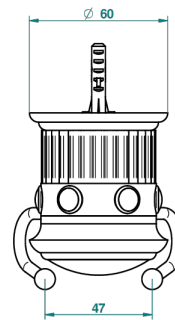

TROCADERO MALACHITE

U7A-512

Double hook

THG®
PARIS

42340

15/02/2012

CHARACTERISTIC

- Trocadéro Malachite
- Double hook

AVAILABLE FINITIONS

Antique nickel - H28
Black ceram - D30
Blush PVD - H62
Brass color PVD - H49
Brown bronze color PVD - F33
Gold color PVD - H52

Graphite PVD - H64
Matt Umber PVD - H67
Matt blush PVD - H60
Matt brass color PVD - H50
Matt brown bronze color PVD - F34
Matt chrome - C02

Matt gold - F07
Matt gold color PVD - H53
Matt graphite PVD - H65
Matt nickel (color finish) - C01
Matt nickel color PVD - H56
Nickel color PVD - H55

Polished chrome (color finish) - A02
Polished chrome / Polished gold (color finish) - G02
Polished gold (color finish) - F01
Polished nickel - B01
Soft gold - F30
Soft matt gold - F31
Umber PVD - H66