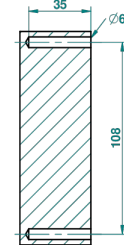

TROCADERO MALACHITE

U7A-512

Double hook

THG®
PARIS

42340

15/02/2012

CHARACTERISTIC

- Trocadéro Malachite
- Double hook

AVAILABLE FINITIONS

Antique nickel - H28
Black ceram - D30
Blush PVD - H62
Brass color PVD - H49
Brown bronze color PVD - F33
Gold color PVD - H52

Graphite PVD - H64
Matt Umber PVD - H67
Matt blush PVD - H60
Matt brass color PVD - H50
Matt brown bronze color PVD - F34
Matt chrome - C02

Matt gold - F07
Matt gold color PVD - H53
Matt graphite PVD - H65
Matt nickel (color finish) - C01
Matt nickel color PVD - H56
Nickel color PVD - H55

Polished chrome (color finish) - A02
Polished chrome / Polished gold (color finish) - G02
Polished gold (color finish) - F01
Polished nickel - B01
Soft gold - F30
Soft matt gold - F31
Umber PVD - H66