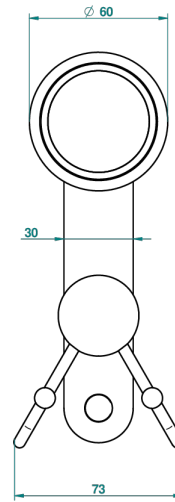

TROCADERO С МАЛАХИТОМ

U7A-512

Крючок двойной

THG®
PARIS

42340

15/02/2012

ХАРАКТЕРИСТИКИ

- Trocadéro с малахитом
- Крючок двойной

ДОСТУПНЫЕ ВАРИАНТЫ ПОКРЫТИЙ

Black ceram - D30
Blush PVD - H62
Graphite PVD - H64
Matt Umber PVD - H67
Matt blush PVD - H60
Matt graphite PVD - H65

Umber PVD - H66
Золото - F01
Матовое золото - F07
Матовое светлое золото - F31
Матовый никель - C01
Матовый хром - C02

Никель - B01
Покрытие PVD бронза - F33
Покрытие PVD золотистый цвет - H52
Покрытие PVD латунь - H49
Покрытие PVD матовая бронза - F34
Покрытие PVD матовая латунь - H50

Покрытие PVD матовый золотистый - H53
Покрытие PVD матовый никель - H56
Покрытие PVD никель - H55
Светлое золото - F30
Состаренный никель - H28
Хром - A02

Хром/золото - G02