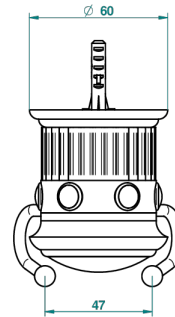

TROCADERO С МАЛАХИТОМ

U7A-512

Крючок двойной

THG®
PARIS

42340

15/02/2012

ХАРАКТЕРИСТИКИ

- Trocadéro с малахитом
- Крючок двойной

ДОСТУПНЫЕ ВАРИАНТЫ ПОКРЫТИЙ

Black ceram - D30
Blush PVD - H62
Graphite PVD - H64
Matt Umber PVD - H67
Matt blush PVD - H60
Matt graphite PVD - H65

Umber PVD - H66
Золото - F01
Матовое золото - F07
Матовое светлое золото - F31
Матовый никель - C01
Матовый хром - C02

Никель - B01
Покрытие PVD бронза - F33
Покрытие PVD золотистый цвет - H52
Покрытие PVD латунь - H49
Покрытие PVD матовая бронза - F34
Покрытие PVD матовая латунь - H50

Покрытие PVD матовый золотистый - H53
Покрытие PVD матовый никель - H56
Покрытие PVD никель - H55
Светлое золото - F30
Состаренный никель - H28
Хром - A02

Хром/золото - G02