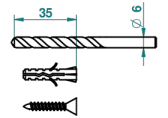

TROCADERO С МАЛАХИТОМ

U7A-512

Крючок двойной

THG®
PARIS

42340

15/02/2012

ХАРАКТЕРИСТИКИ

- Trocadéro с малахитом
- Крючок двойной

ДОСТУПНЫЕ ВАРИАНТЫ ПОКРЫТИЙ

Black ceram - D30
Blush PVD - H62
Graphite PVD - H64
Matt Umber PVD - H67
Matt blush PVD - H60
Matt graphite PVD - H65

Umber PVD - H66
Золото - F01
Матовое золото - F07
Матовое светлое золото - F31
Матовый никель - C01
Матовый хром - C02

Никель - B01
Покрытие PVD бронза - F33
Покрытие PVD золотистый цвет - H52
Покрытие PVD латунь - H49
Покрытие PVD матовая бронза - F34
Покрытие PVD матовая латунь - H50

Покрытие PVD матовый золотистый - H53
Покрытие PVD матовый никель - H56
Покрытие PVD никель - H55
Светлое золото - F30
Состаренный никель - H28
Хром - A02

Хром/золото - G02