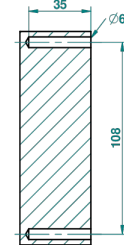

TROCADERO С МАЛАХИТОМ

U7A-512

Крючок двойной

THG®
PARIS

42340

15/02/2012

ХАРАКТЕРИСТИКИ

- Trocadéro с малахитом
- Крючок двойной

ДОСТУПНЫЕ ВАРИАНТЫ ПОКРЫТИЙ

Black ceram - D30
Blush PVD - H62
Graphite PVD - H64
Matt Umber PVD - H67
Matt blush PVD - H60
Matt graphite PVD - H65

Umber PVD - H66
Золото - F01
Матовое золото - F07
Матовое светлое золото - F31
Матовый никель - C01
Матовый хром - C02

Никель - B01
Покрытие PVD бронза - F33
Покрытие PVD золотистый цвет - H52
Покрытие PVD латунь - H49
Покрытие PVD матовая бронза - F34
Покрытие PVD матовая латунь - H50

Покрытие PVD матовый золотистый - H53
Покрытие PVD матовый никель - H56
Покрытие PVD никель - H55
Светлое золото - F30
Состаренный никель - H28
Хром - A02

Хром/золото - G02