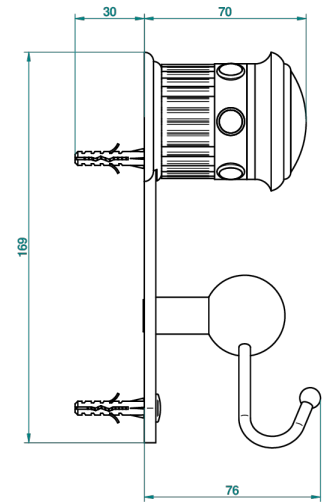

TROCADERO С МАЛАХИТОМ

U7A-512

Крючок двойной

THG®
PARIS

42340

15/02/2012

ХАРАКТЕРИСТИКИ

- Trocadéro с малахитом
- Крючок двойной

ДОСТУПНЫЕ ВАРИАНТЫ ПОКРЫТИЙ

Black ceram - D30
Blush PVD - H62
Graphite PVD - H64
Matt Umber PVD - H67
Matt blush PVD - H60
Matt graphite PVD - H65

Umber PVD - H66
Золото - F01
Матовое золото - F07
Матовое светлое золото - F31
Матовый никель - C01
Матовый хром - C02

Никель - B01
Покрытие PVD бронза - F33
Покрытие PVD золотистый цвет - H52
Покрытие PVD латунь - H49
Покрытие PVD матовая бронза - F34
Покрытие PVD матовая латунь - H50

Покрытие PVD матовый золотистый - H53
Покрытие PVD матовый никель - H56
Покрытие PVD никель - H55
Светлое золото - F30
Состаренный никель - H28
Хром - A02

Хром/золото - G02