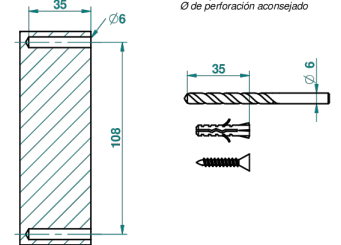

TROCADERO MALACHITE

U7A-512

Double hook

THG®
PARIS

42340

15/02/2012

CHARACTERISTIC

- Trocadéro Malachite
- Double hook

AVAILABLE FINITIONS

Antique nickel - H28
Black ceram - D30
Blush PVD - H62
Brass color PVD - H49
Brown bronze color PVD - F33
Gold color PVD - H52

Graphite PVD - H64
Matt Umber PVD - H67
Matt blush PVD - H60
Matt brass color PVD - H50
Matt brown bronze color PVD - F34
Matt chrome - C02

Matt gold - F07
Matt gold color PVD - H53
Matt graphite PVD - H65
Matt nickel (color finish) - C01
Matt nickel color PVD - H56
Nickel color PVD - H55

Polished chrome (color finish) - A02
Polished chrome / Polished gold (color finish) - G02
Polished gold (color finish) - F01
Polished nickel - B01
Soft gold - F30
Soft matt gold - F31
Umber PVD - H66