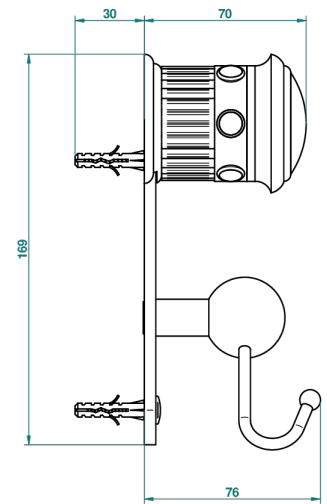

TROCADERO, MALACHIT

U7A-512

Doppelter Haken für Waschlappen

THG®
PARIS

42340

15/02/2012

EIGENSCHAFTEN

- Trocadéro, Malachit
- Doppelter Haken für Waschlappen

VERFÜGBARE OBERFLÄCHEN

Altnickel - H28
Blassgold - F30
Blassgold matt unlackiert - F31
Chrom - A02
Chrom / gold - G02
Chrom matt - C02

Gold - F01
Gold matt - F07
Mattschwarz keramik - D30
Nickel matt - C01
Pvd blush - H62
Pvd blush matt - H60

Pvd bronze braun - F33
Pvd bronze braun matt - F34
Pvd gold - H52
Pvd gold matt - H53
Pvd graphite - H64
Pvd graphite matt - H65

Pvd messing - H49
Pvd messing matt - H50
Pvd nickel - H55
Pvd nickel matt - H56
Pvd umber - H66
Pvd umber matt - H67

Silberrnickel - B01