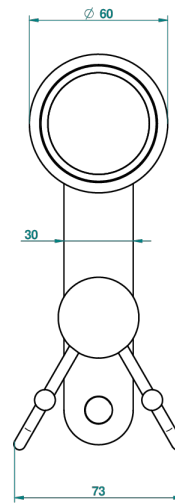

TROCADERO, MALACHIT

U7A-512

Doppelter Haken für Waschlappen

THG®
PARIS

42340

15/02/2012

EIGENSCHAFTEN

- Trocadéro, Malachit
- Doppelter Haken für Waschlappen

VERFÜGBARE OBERFLÄCHEN

Altnickel - H28
Blassgold - F30
Blassgold matt unlackiert - F31
Chrom - A02
Chrom / gold - G02
Chrom matt - C02

Gold - F01
Gold matt - F07
Mattschwarz keramik - D30
Nickel matt - C01
Pvd blush - H62
Pvd blush matt - H60

Pvd bronze braun - F33
Pvd bronze braun matt - F34
Pvd gold - H52
Pvd gold matt - H53
Pvd graphite - H64
Pvd graphite matt - H65

Pvd messing - H49
Pvd messing matt - H50
Pvd nickel - H55
Pvd nickel matt - H56
Pvd umber - H66
Pvd umber matt - H67

Silberrnickel - B01