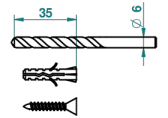

TROCADERO, MALACHIT

U7A-512

Doppelter Haken für Waschlappen

THG®
PARIS

42340

15/02/2012

EIGENSCHAFTEN

- Trocadéro, Malachit
- Doppelter Haken für Waschlappen

VERFÜGBARE OBERFLÄCHEN

Altnickel - H28
Blassgold - F30
Blassgold matt unlackiert - F31
Chrom - A02
Chrom / gold - G02
Chrom matt - C02

Gold - F01
Gold matt - F07
Mattschwarz keramik - D30
Nickel matt - C01
Pvd blush - H62
Pvd blush matt - H60

Pvd bronze braun - F33
Pvd bronze braun matt - F34
Pvd gold - H52
Pvd gold matt - H53
Pvd graphite - H64
Pvd graphite matt - H65

Pvd messing - H49
Pvd messing matt - H50
Pvd nickel - H55
Pvd nickel matt - H56
Pvd umber - H66
Pvd umber matt - H67

Silberrnickel - B01