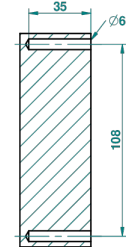

TROCADERO, MALACHIT

U7A-512

Doppelter Haken für Waschlappen

THG®
PARIS

42340

15/02/2012

EIGENSCHAFTEN

- Trocadéro, Malachit
- Doppelter Haken für Waschlappen

VERFÜGBARE OBERFLÄCHEN

Altnickel - H28
Blassgold - F30
Blassgold matt unlackiert - F31
Chrom - A02
Chrom / gold - G02
Chrom matt - C02

Gold - F01
Gold matt - F07
Mattschwarz keramik - D30
Nickel matt - C01
Pvd blush - H62
Pvd blush matt - H60

Pvd bronze braun - F33
Pvd bronze braun matt - F34
Pvd gold - H52
Pvd gold matt - H53
Pvd graphite - H64
Pvd graphite matt - H65

Pvd messing - H49
Pvd messing matt - H50
Pvd nickel - H55
Pvd nickel matt - H56
Pvd umber - H66
Pvd umber matt - H67

Silberrnickel - B01