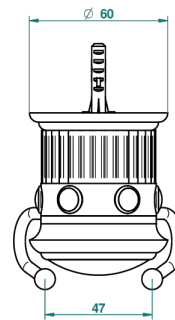

TROCADERO, MALACHIT

U7A-512

Doppelter Haken für Waschlappen

THG®
PARIS

42340

15/02/2012

EIGENSCHAFTEN

- Trocadéro, Malachit
- Doppelter Haken für Waschlappen

VERFÜGBARE OBERFLÄCHEN

Altnickel - H28
Blassgold - F30
Blassgold matt unlackiert - F31
Chrom - A02
Chrom / gold - G02
Chrom matt - C02

Gold - F01
Gold matt - F07
Mattschwarz keramik - D30
Nickel matt - C01
Pvd blush - H62
Pvd blush matt - H60

Pvd bronze braun - F33
Pvd bronze braun matt - F34
Pvd gold - H52
Pvd gold matt - H53
Pvd graphite - H64
Pvd graphite matt - H65

Pvd messing - H49
Pvd messing matt - H50
Pvd nickel - H55
Pvd nickel matt - H56
Pvd umber - H66
Pvd umber matt - H67

Silberrnickel - B01