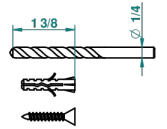

TROCADERO С МАЛАХИТОМ

U7A-512

Крючок двойной

THG®
PARIS

42340

15/02/2012

ХАРАКТЕРИСТИКИ

- Trocadéro с малахитом
- Крючок двойной

ДОСТУПНЫЕ ВАРИАНТЫ ПОКРЫТИЙ

Black ceram - D30
Blush PVD - H62
Graphite PVD - H64
Matt Umber PVD - H67
Matt blush PVD - H60
Matt graphite PVD - H65

Umber PVD - H66
Золото - F01
Матовое золото - F07
Матовое светлое золото - F31
Матовый никель - C01
Матовый хром - C02

Никель - B01
Покрытие PVD бронза - F33
Покрытие PVD золотистый цвет - H52
Покрытие PVD латунь - H49
Покрытие PVD матовая бронза - F34
Покрытие PVD матовая латунь - H50

Покрытие PVD матовый золотистый - H53
Покрытие PVD матовый никель - H56
Покрытие PVD никель - H55
Светлое золото - F30
Состаренный никель - H28
Хром - A02

Хром/золото - G02