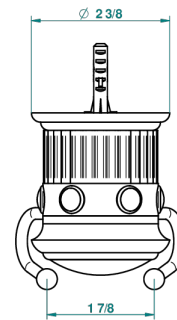

TROCADERO С МАЛАХИТОМ

U7A-512

Крючок двойной

THG®
PARIS

42340

15/02/2012

ХАРАКТЕРИСТИКИ

- Trocadéro с малахитом
- Крючок двойной

ДОСТУПНЫЕ ВАРИАНТЫ ПОКРЫТИЙ

Black ceram - D30
Blush PVD - H62
Graphite PVD - H64
Matt Umber PVD - H67
Matt blush PVD - H60
Matt graphite PVD - H65

Umber PVD - H66
Золото - F01
Матовое золото - F07
Матовое светлое золото - F31
Матовый никель - C01
Матовый хром - C02

Никель - B01
Покрытие PVD бронза - F33
Покрытие PVD золотистый цвет - H52
Покрытие PVD латунь - H49
Покрытие PVD матовая бронза - F34
Покрытие PVD матовая латунь - H50

Покрытие PVD матовый золотистый - H53
Покрытие PVD матовый никель - H56
Покрытие PVD никель - H55
Светлое золото - F30
Состаренный никель - H28
Хром - A02

Хром/золото - G02