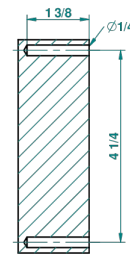

TROCADERO С МАЛАХИТОМ

U7A-512

Крючок двойной

THG®
PARIS

42340

15/02/2012

ХАРАКТЕРИСТИКИ

- Trocadéro с малахитом
- Крючок двойной

ДОСТУПНЫЕ ВАРИАНТЫ ПОКРЫТИЙ

Black ceram - D30
Blush PVD - H62
Graphite PVD - H64
Matt Umber PVD - H67
Matt blush PVD - H60
Matt graphite PVD - H65

Umber PVD - H66
Золото - F01
Матовое золото - F07
Матовое светлое золото - F31
Матовый никель - C01
Матовый хром - C02

Никель - B01
Покрытие PVD бронза - F33
Покрытие PVD золотистый цвет - H52
Покрытие PVD латунь - H49
Покрытие PVD матовая бронза - F34
Покрытие PVD матовая латунь - H50

Покрытие PVD матовый золотистый - H53
Покрытие PVD матовый никель - H56
Покрытие PVD никель - H55
Светлое золото - F30
Состаренный никель - H28
Хром - A02

Хром/золото - G02