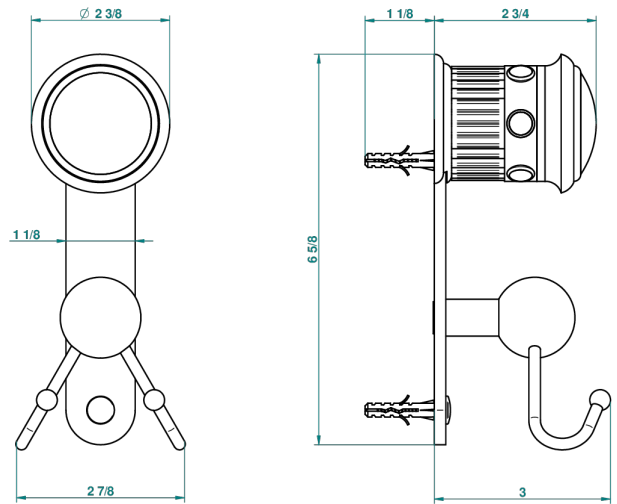

TROCADERO С МАЛАХИТОМ

U7A-512

Крючок двойной

THG®
PARIS

42340

15/02/2012

ХАРАКТЕРИСТИКИ

- Trocadéro с малахитом
- Крючок двойной

ДОСТУПНЫЕ ВАРИАНТЫ ПОКРЫТИЙ

Black ceram - D30
Blush PVD - H62
Graphite PVD - H64
Matt Umber PVD - H67
Matt blush PVD - H60
Matt graphite PVD - H65

Umber PVD - H66
Золото - F01
Матовое золото - F07
Матовое светлое золото - F31
Матовый никель - C01
Матовый хром - C02

Никель - B01
Покрытие PVD бронза - F33
Покрытие PVD золотистый цвет - H52
Покрытие PVD латунь - H49
Покрытие PVD матовая бронза - F34
Покрытие PVD матовая латунь - H50

Покрытие PVD матовый золотистый - H53
Покрытие PVD матовый никель - H56
Покрытие PVD никель - H55
Светлое золото - F30
Состаренный никель - H28
Хром - A02

Хром/золото - G02