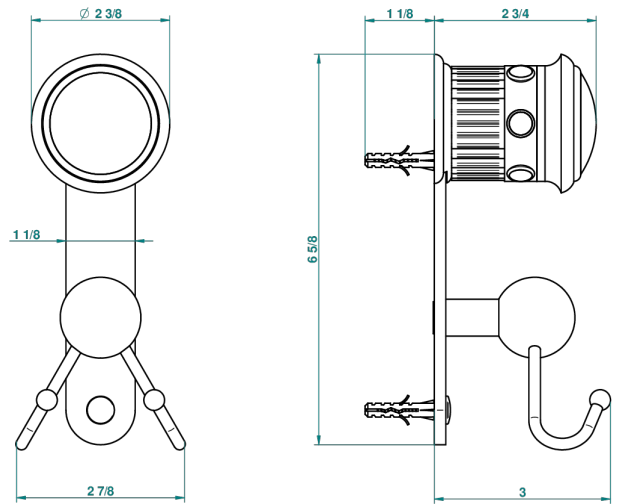

TROCADERO MALACHITE

U7A-512

Crochet double

THG®
PARIS

42340

15/02/2012

CARACTÉRISTIQUES

- Trocadéro Malachite
- Crochet double

FINITIONS DISPONIBLES

Chromé - A02
Chromé / doré - G02
Chromé mat - C02
Doré brillant - F01
Doré mat - F07
Nickel brillant - B01

Nickel mat - C01
Noir mat céramique - D30
Or pâle - F30
Or pâle mat - F31
Pvd blush - H62
Pvd blush mat - H60

Pvd couleur bronze brown - F33
Pvd couleur bronze brown - mat - F34
Pvd couleur doré - H52
Pvd couleur doré mat - H53
Pvd couleur laitton - H49
Pvd couleur laitton mat - H50

Pvd couleur nickel - H55
Pvd couleur nickel mat - H56
Pvd graphite - H64
Pvd graphite mat - H65
Pvd umber - H66
Pvd umber mat - H67

Vieux nickel - H28