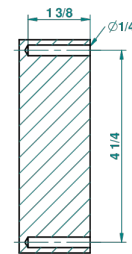

TROCADERO MALACHITE

U7A-512

Crochet double

THG®
PARIS

42340

15/02/2012

CARACTÉRISTIQUES

- Trocadéro Malachite
- Crochet double

FINITIONS DISPONIBLES

Chromé - A02
Chromé / doré - G02
Chromé mat - C02
Doré brillant - F01
Doré mat - F07
Nickel brillant - B01

Nickel mat - C01
Noir mat céramique - D30
Or pâle - F30
Or pâle mat - F31
Pvd blush - H62
Pvd blush mat - H60

Pvd couleur bronze brown - F33
Pvd couleur bronze brown - mat - F34
Pvd couleur doré - H52
Pvd couleur doré mat - H53
Pvd couleur laitton - H49
Pvd couleur laitton mat - H50

Pvd couleur nickel - H55
Pvd couleur nickel mat - H56
Pvd graphite - H64
Pvd graphite mat - H65
Pvd umber - H66
Pvd umber mat - H67

Vieux nickel - H28