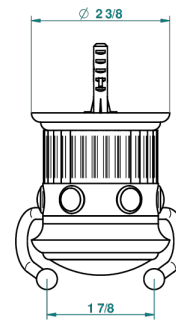

TROCADERO MALACHITE

U7A-512

Crochet double

THG®
PARIS

42340

15/02/2012

CARACTÉRISTIQUES

- Trocadéro Malachite
- Crochet double

FINITIONS DISPONIBLES

Chromé - A02
Chromé / doré - G02
Chromé mat - C02
Doré brillant - F01
Doré mat - F07
Nickel brillant - B01

Nickel mat - C01
Noir mat céramique - D30
Or pâle - F30
Or pâle mat - F31
Pvd blush - H62
Pvd blush mat - H60

Pvd couleur bronze brown - F33
Pvd couleur bronze brown - mat - F34
Pvd couleur doré - H52
Pvd couleur doré mat - H53
Pvd couleur laitton - H49
Pvd couleur laitton mat - H50

Pvd couleur nickel - H55
Pvd couleur nickel mat - H56
Pvd graphite - H64
Pvd graphite mat - H65
Pvd umber - H66
Pvd umber mat - H67

Vieux nickel - H28