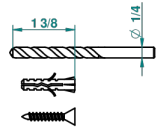

TROCADERO MALACHITE

U7A-512

Crochet double

THG®
PARIS

42340

15/02/2012

CARACTÉRISTIQUES

- Trocadéro Malachite
- Crochet double

FINITIONS DISPONIBLES

Chromé - A02
Chromé / doré - G02
Chromé mat - C02
Doré brillant - F01
Doré mat - F07
Nickel brillant - B01

Nickel mat - C01
Noir mat céramique - D30
Or pâle - F30
Or pâle mat - F31
Pvd blush - H62
Pvd blush mat - H60

Pvd couleur bronze brown - F33
Pvd couleur bronze brown - mat - F34
Pvd couleur doré - H52
Pvd couleur doré mat - H53
Pvd couleur laitton - H49
Pvd couleur laitton mat - H50

Pvd couleur nickel - H55
Pvd couleur nickel mat - H56
Pvd graphite - H64
Pvd graphite mat - H65
Pvd umber - H66
Pvd umber mat - H67

Vieux nickel - H28