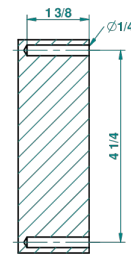

TROCADERO, MALACHIT

U7A-512

Doppelter Haken für Waschlappen

THG®
PARIS

42340

15/02/2012

EIGENSCHAFTEN

- Trocadéro, Malachit
- Doppelter Haken für Waschlappen

VERFÜGBARE OBERFLÄCHEN

Altnickel - H28
Blassgold - F30
Blassgold matt unlackiert - F31
Chrom - A02
Chrom / gold - G02
Chrom matt - C02

Gold - F01
Gold matt - F07
Mattschwarz keramik - D30
Nickel matt - C01
Pvd blush - H62
Pvd blush matt - H60

Pvd bronze braun - F33
Pvd bronze braun matt - F34
Pvd gold - H52
Pvd gold matt - H53
Pvd graphite - H64
Pvd graphite matt - H65

Pvd messing - H49
Pvd messing matt - H50
Pvd nickel - H55
Pvd nickel matt - H56
Pvd umber - H66
Pvd umber matt - H67

Silberrnickel - B01