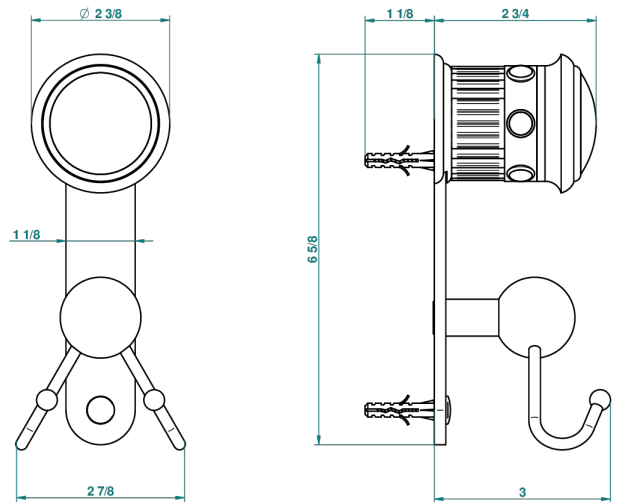

TROCADERO, MALACHIT

U7A-512

Doppelter Haken für Waschlappen

THG®
PARIS

42340

15/02/2012

EIGENSCHAFTEN

- Trocadéro, Malachit
- Doppelter Haken für Waschlappen

VERFÜGBARE OBERFLÄCHEN

Altnickel - H28
Blassgold - F30
Blassgold matt unlackiert - F31
Chrom - A02
Chrom / gold - G02
Chrom matt - C02

Gold - F01
Gold matt - F07
Mattschwarz keramik - D30
Nickel matt - C01
Pvd blush - H62
Pvd blush matt - H60

Pvd bronze braun - F33
Pvd bronze braun matt - F34
Pvd gold - H52
Pvd gold matt - H53
Pvd graphite - H64
Pvd graphite matt - H65

Pvd messing - H49
Pvd messing matt - H50
Pvd nickel - H55
Pvd nickel matt - H56
Pvd umber - H66
Pvd umber matt - H67

Silberrnickel - B01