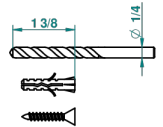

TROCADERO, MALACHIT

U7A-512

Doppelter Haken für Waschlappen

THG®
PARIS

42340

15/02/2012

EIGENSCHAFTEN

- Trocadéro, Malachit
- Doppelter Haken für Waschlappen

VERFÜGBARE OBERFLÄCHEN

Altnickel - H28
Blassgold - F30
Blassgold matt unlackiert - F31
Chrom - A02
Chrom / gold - G02
Chrom matt - C02

Gold - F01
Gold matt - F07
Mattschwarz keramik - D30
Nickel matt - C01
Pvd blush - H62
Pvd blush matt - H60

Pvd bronze braun - F33
Pvd bronze braun matt - F34
Pvd gold - H52
Pvd gold matt - H53
Pvd graphite - H64
Pvd graphite matt - H65

Pvd messing - H49
Pvd messing matt - H50
Pvd nickel - H55
Pvd nickel matt - H56
Pvd umber - H66
Pvd umber matt - H67

Silberrnickel - B01