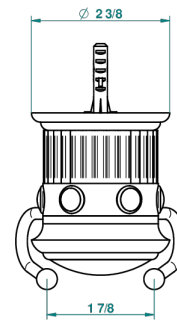

TROCADERO, MALACHIT

U7A-512

Doppelter Haken für Waschlappen

THG®
PARIS

42340

15/02/2012

EIGENSCHAFTEN

- Trocadéro, Malachit
- Doppelter Haken für Waschlappen

VERFÜGBARE OBERFLÄCHEN

Altnickel - H28
Blassgold - F30
Blassgold matt unlackiert - F31
Chrom - A02
Chrom / gold - G02
Chrom matt - C02

Gold - F01
Gold matt - F07
Mattschwarz keramik - D30
Nickel matt - C01
Pvd blush - H62
Pvd blush matt - H60

Pvd bronze braun - F33
Pvd bronze braun matt - F34
Pvd gold - H52
Pvd gold matt - H53
Pvd graphite - H64
Pvd graphite matt - H65

Pvd messing - H49
Pvd messing matt - H50
Pvd nickel - H55
Pvd nickel matt - H56
Pvd umber - H66
Pvd umber matt - H67

Silberrnickel - B01