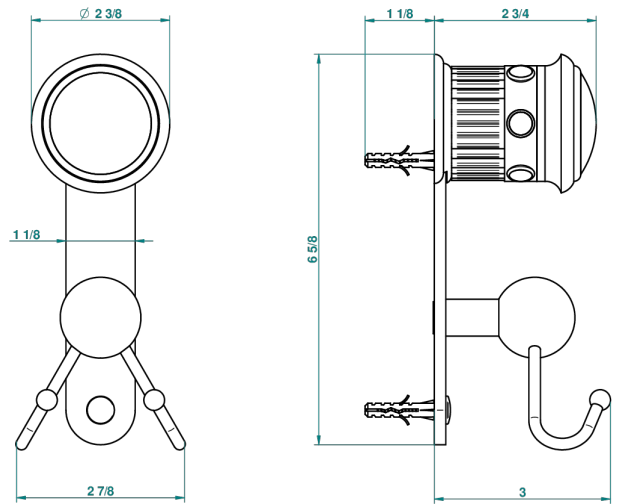

TROCADERO MALACHITE

U7A-512

双人手套勾

THG®
PARIS

42340

15/02/2012

特色

- Trocadéro Malachite
- 双人手套勾

可选饰面

Black ceram - D30
Blush PVD - H62
Graphite PVD - H64
Matt Umber PVD - H67
Matt blush PVD - H60
Matt graphite PVD - H65

PVD哑光棕铜 - F34
PVD哑光金 - H53
PVD哑光铜 - H50
PVD哑光镍 - H56
PVD抛光铜 - H49
PVD棕铜 - F33

PVD金色 - H52
PVD镍 - H55
Umber PVD - H66
哑光浅金 - F31
哑光金 - F07
哑光铬 - C02

哑光镍 - C01
复古镍 - H28
抛光金 (24K金) - F01
抛光铬 - A02
抛光铬/抛光金 - G02
抛光镍 - B01

浅金 - F30