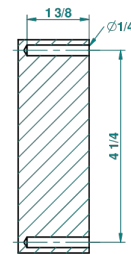

TROCADERO MALACHITE

U7A-512

双人手套勾

THG®
PARIS

42340

15/02/2012

特色

- Trocadéro Malachite
- 双人手套勾

可选饰面

Black ceram - D30
Blush PVD - H62
Graphite PVD - H64
Matt Umber PVD - H67
Matt blush PVD - H60
Matt graphite PVD - H65

PVD哑光棕铜 - F34
PVD哑光金 - H53
PVD哑光铜 - H50
PVD哑光镍 - H56
PVD抛光铜 - H49
PVD棕铜 - F33

PVD金色 - H52
PVD镍 - H55
Umber PVD - H66
哑光浅金 - F31
哑光金 - F07
哑光铬 - C02

哑光镍 - C01
复古镍 - H28
抛光金 (24K金) - F01
抛光铬 - A02
抛光铬/抛光金 - G02
抛光镍 - B01

浅金 - F30