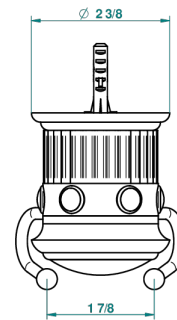

TROCADERO MALACHITE

U7A-512

双人手套勾

THG®
PARIS

42340

15/02/2012

特色

- Trocadéro Malachite
- 双人手套勾

可选饰面

Black ceram - D30
Blush PVD - H62
Graphite PVD - H64
Matt Umber PVD - H67
Matt blush PVD - H60
Matt graphite PVD - H65

PVD哑光棕铜 - F34
PVD哑光金 - H53
PVD哑光铜 - H50
PVD哑光镍 - H56
PVD抛光铜 - H49
PVD棕铜 - F33

PVD金色 - H52
PVD镍 - H55
Umber PVD - H66
哑光浅金 - F31
哑光金 - F07
哑光铬 - C02

哑光镍 - C01
复古镍 - H28
抛光金 (24K金) - F01
抛光铬 - A02
抛光铬/抛光金 - G02
抛光镍 - B01

浅金 - F30