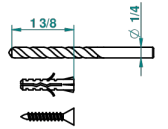

TROCADERO MALACHITE

U7A-512

双人手套勾

THG®
PARIS

42340

15/02/2012

特色

- Trocadéro Malachite
- 双人手套勾

可选饰面

Black ceram - D30
Blush PVD - H62
Graphite PVD - H64
Matt Umber PVD - H67
Matt blush PVD - H60
Matt graphite PVD - H65

PVD哑光棕铜 - F34
PVD哑光金 - H53
PVD哑光铜 - H50
PVD哑光镍 - H56
PVD抛光铜 - H49
PVD棕铜 - F33

PVD金色 - H52
PVD镍 - H55
Umber PVD - H66
哑光浅金 - F31
哑光金 - F07
哑光铬 - C02

哑光镍 - C01
复古镍 - H28
抛光金 (24K金) - F01
抛光铬 - A02
抛光铬/抛光金 - G02
抛光镍 - B01

浅金 - F30