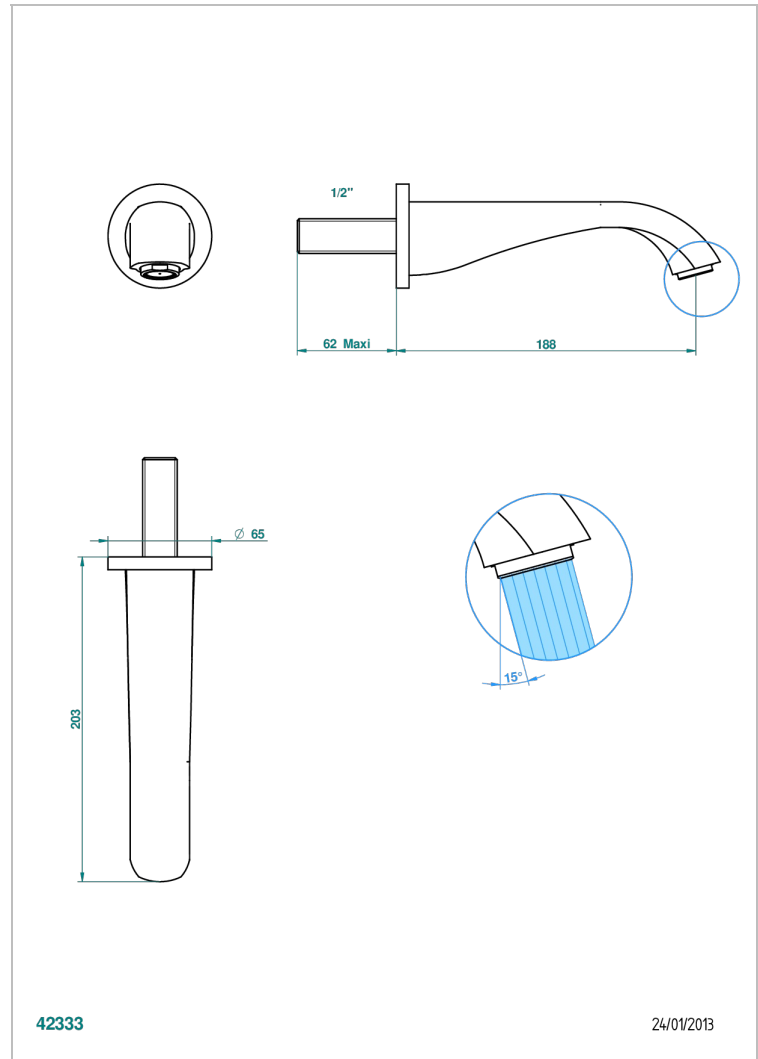

DIPLOMATE BAGUES TORSADÉES

U4C-22GAB

Bec de lavabo mural goliath 1/2 sans té

THG[®]
PARIS

CARACTÉRISTIQUES

- Diplomate Bagues torsadées
- Bec de lavabo mural goliath 1/2 sans té

SPÉCIFICATIONS TECHNIQUES

- Recommandé : 3 bars (max. 5 bars) - Advised : 43,5 psi (max. 72 psi)
- 15 l/min à 3 bars (4 gpm at 43.5 psi)

FINITIONS DISPONIBLES

Bronze clair - D01
Chromé - A02
Chromé / doré - G02
Chromé mat - C02
Doré brillant - F01
Doré mat - F07

Nickel brillant - B01
Nickel mat - C01
Noir mat céramique - D30
Or pâle - F30
Or pâle mat - F31
Pvd blush - H62