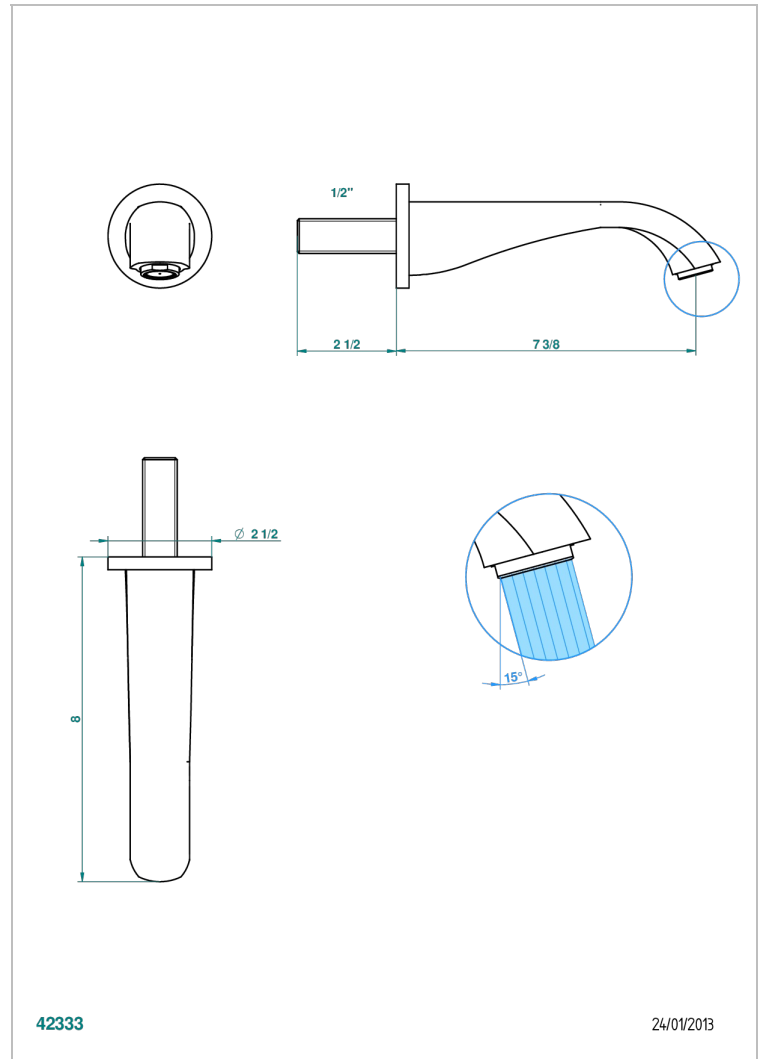

DIPLOMATE BAGUES TORSADÉES

U4C-22GAB

Bec de lavabo mural goliath 1/2 sans té

THG[®]
PARIS

CARACTÉRISTIQUES

- Diplomate Bagues torsadées
- Bec de lavabo mural goliath 1/2 sans té

SPÉCIFICATIONS TECHNIQUES

- Recommandé : 3 bars (max. 5 bars) - Advised : 43,5 psi (max. 72 psi)
- 15 l/min à 3 bars (4 gpm at 43.5 psi)

FINITIONS DISPONIBLES

Bronze clair - D01
Chromé - A02
Chromé / doré - G02
Chromé mat - C02
Doré brillant - F01
Doré mat - F07

Nickel brillant - B01
Nickel mat - C01
Noir mat céramique - D30
Or pâle - F30
Or pâle mat - F31
Pvd blush - H62