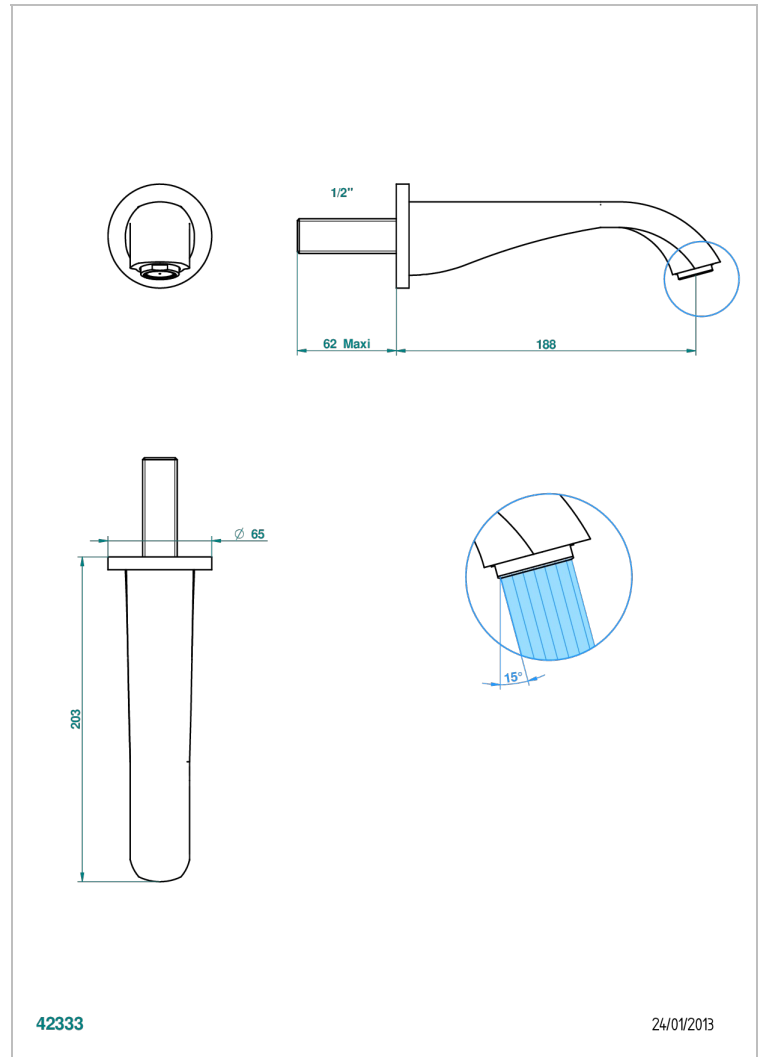

DIPLOMATE BAGUES TORSADÉES

U4C-22GAB

Bec de lavabo mural goliath 1/2 sans té

THG[®]
PARIS

CARACTÉRISTIQUES

- Diplomate Bagues torsadées
- Bec de lavabo mural goliath 1/2 sans té

SPÉCIFICATIONS TECHNIQUES

- Recommandé : 3 bars (max. 5 bars) - Advised : 43,5 psi (max. 72 psi)
- 15 l/min à 3 bars (4 gpm at 43.5 psi)

PRODUITS ASSOCIÉS

- Ref. G00-309/B Bonde à écoulement libre avec grille pour vidage de lavabo
- Ref. G00-309/S Siphon design apparent
- Ref. G00-316 Vidage de lavabo clic-clac modèle Europe
- Ref. G00-308T Siphon culot réglable mini 45 mm maxi 90 mm, garde d'eau de 45 mm avec tubulure