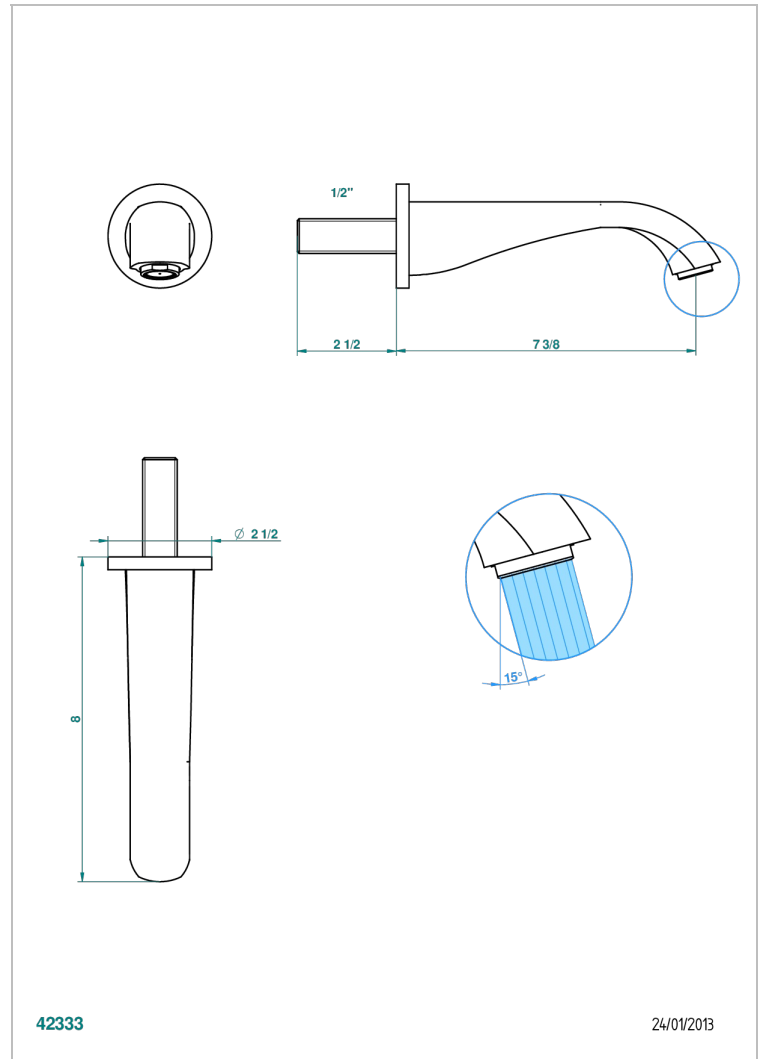

DIPLOMATE BAGUES TORSADÉES

U4C-22GAB

Bec de lavabo mural goliath 1/2 sans té

THG[®]
PARIS

CARACTÉRISTIQUES

- Diplomate Bagues torsadées
- Bec de lavabo mural goliath 1/2 sans té

SPECIFICATIONS TECHNIQUES

- Recommandé : 3 bars (max. 5 bars) - Advised : 43,5 psi (max. 72 psi)
- 15 l/min à 3 bars (4 gpm at 43.5 psi)

PRODUITS ASSOCIÉS

- Ref. G00-309/B Bonde à écoulement libre avec grille pour vidage de lavabo
- Ref. G00-309/S Siphon design apparent
- Ref. G00-316 Vidage de lavabo clic-clac modèle Europe
- Ref. G00-308T Siphon culot réglable mini 45 mm maxi 90 mm, garde d'eau de 45 mm avec tubulure