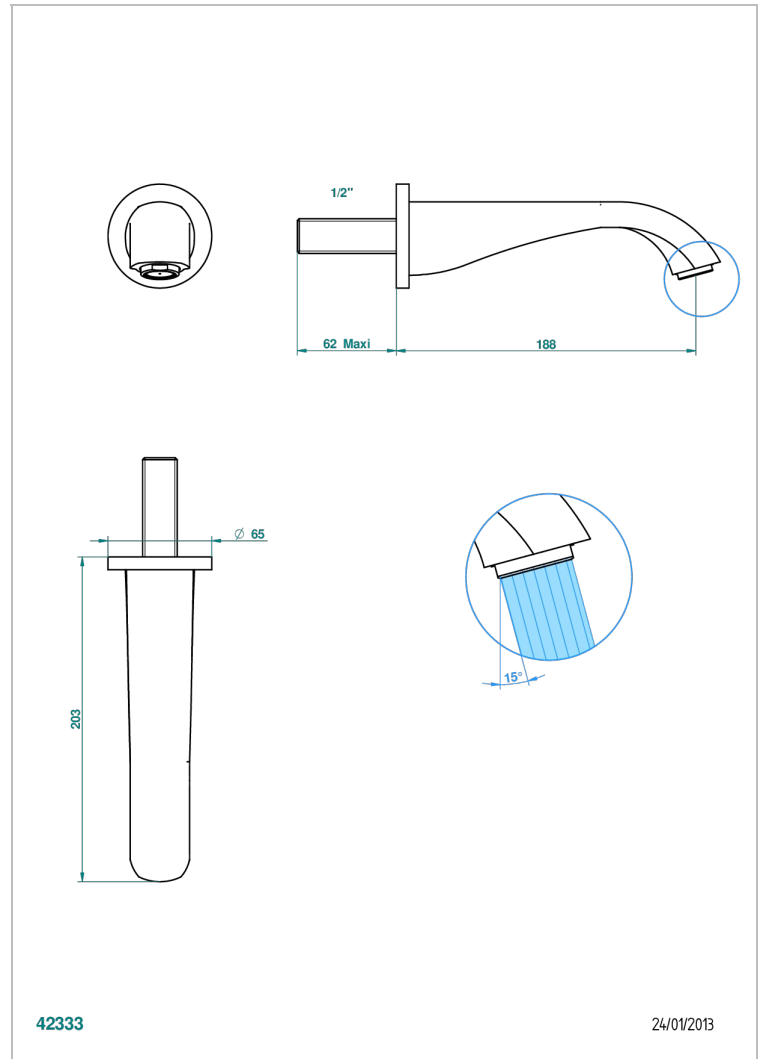

DIPLOMATE BAGUES TORSADÉES

U4C-22GAB

Bec de lavabo mural goliath 1/2 sans té

THG[®]
PARIS

CARACTÉRISTIQUES

- Diplomate Bagues torsadées
- Bec de lavabo mural goliath 1/2 sans té

SPECIFICATIONS TECHNIQUES

- Recommandé : 3 bars (max. 5 bars) - Advised : 43,5 psi (max. 72 psi)
- 15 l/min à 3 bars (4 gpm at 43.5 psi)

PRODUITS ASSOCIÉS

- Ref. G00-309/B Bonde à écoulement libre avec grille pour vidage de lavabo
- Ref. G00-309/S Siphon design apparent
- Ref. G00-316 Vidage de lavabo clic-clac modèle Europe
- Ref. G00-308T Siphon culot réglable mini 45 mm maxi 90 mm, garde d'eau de 45 mm avec tubulure