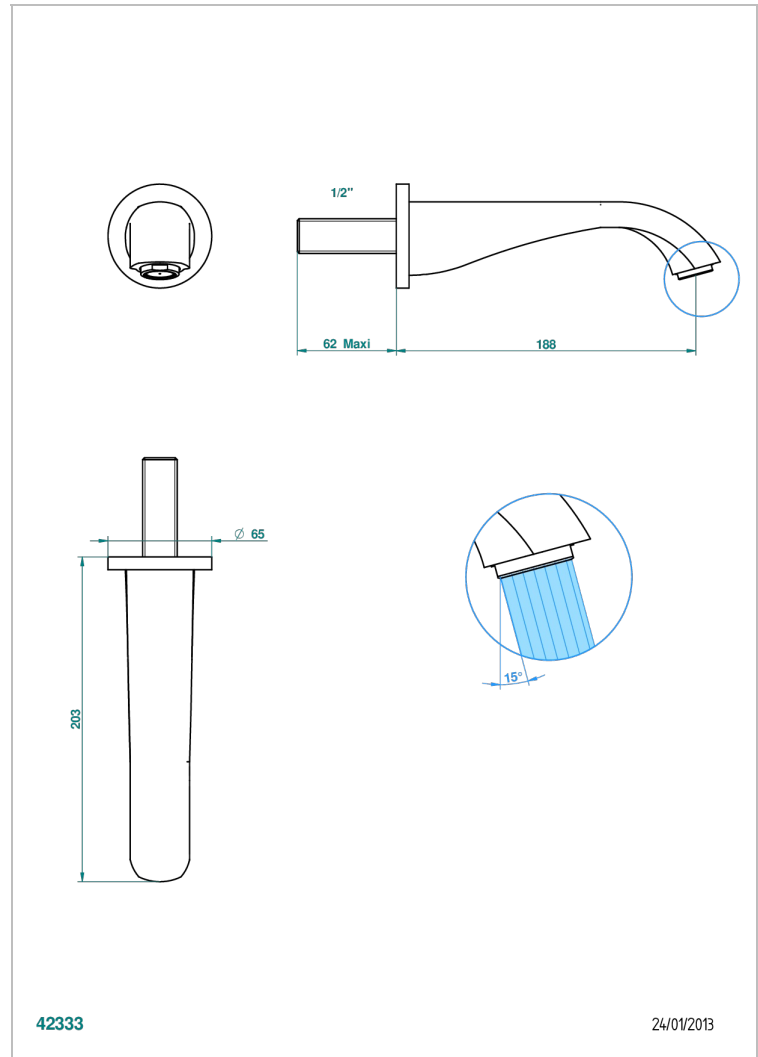

DIPLOMATE BAGUES TORSADÉES

U4C-22GAB

Bec de lavabo mural goliath 1/2 sans té

THG[®]
PARIS

CARACTÉRISTIQUES

- Diplomate Bagues torsadées
- Bec de lavabo mural goliath 1/2 sans té

SPECIFICATIONS TECHNIQUES

- Recommandé : 3 bars (max. 5 bars) - Advised : 43,5 psi (max. 72 psi)
- 15 l/min à 3 bars (4 gpm at 43.5 psi)

PRODUITS ASSOCIÉS

- Ref. G00-309/B Bonde à écoulement libre avec grille pour vidage de lavabo
- Ref. G00-309/S Siphon design apparent
- Ref. G00-316 Vidage de lavabo clic-clac modèle Europe
- Ref. G00-308T Siphon culot réglable mini 45 mm maxi 90 mm, garde d'eau de 45 mm avec tubulure