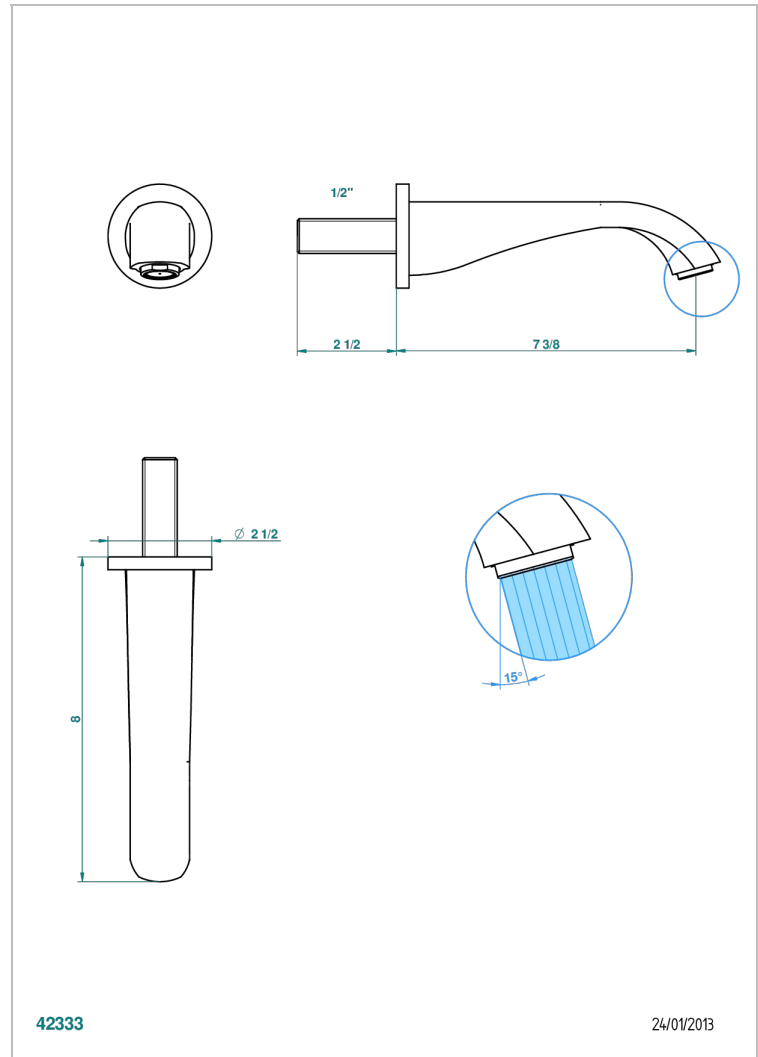

DIPLOMATE BAGUES ANNELEES

U4B-22GAB

Bec de lavabo mural goliath 1/2 sans té

THG[®]
PARIS

CARACTÉRISTIQUES

- Diplomate Bagues annelées
- Bec de lavabo mural goliath 1/2 sans té

SPÉCIFICATIONS TECHNIQUES

- Recommandé : 3 bars (max. 5 bars) - Advised : 43,5 psi (max. 72 psi)
- 15 l/min à 3 bars (4 gpm at 43.5 psi)

PRODUITS ASSOCIÉS

- Ref. G00-309/B Bonde à écoulement libre avec grille pour vidage de lavabo
- Ref. G00-309/S Siphon design apparent
- Ref. G00-316 Vidage de lavabo clic-clac modèle Europe
- Ref. G00-308T Siphon culot réglable mini 45 mm maxi 90 mm, garde d'eau de 45 mm avec tubulure