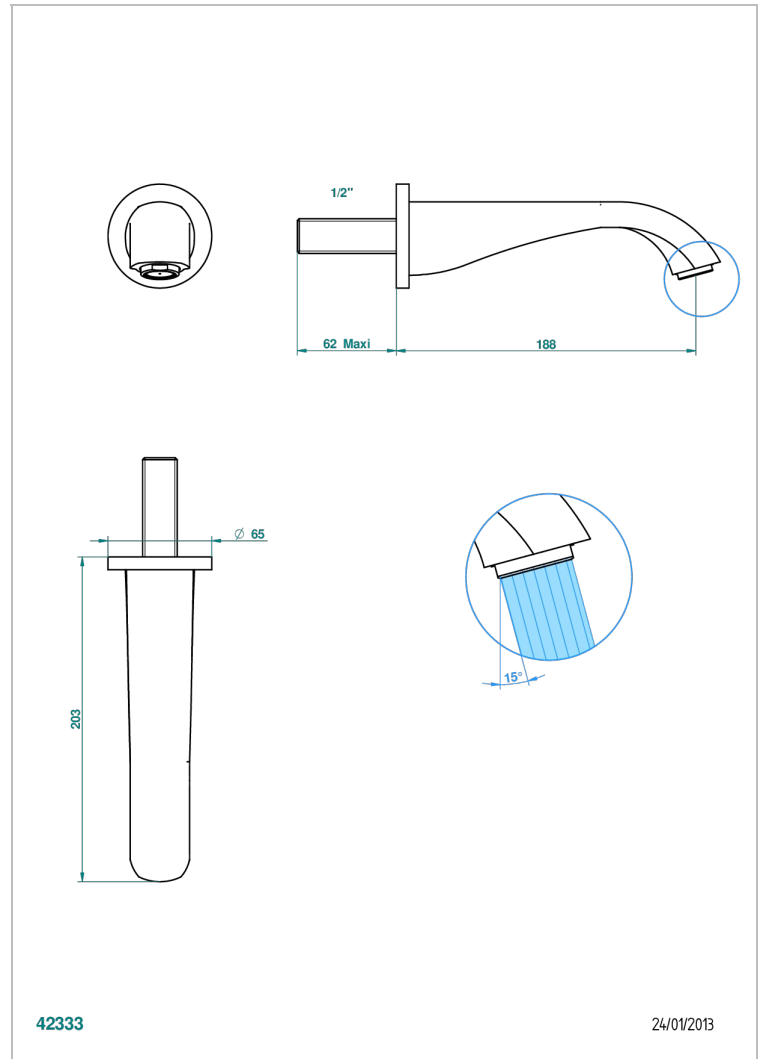

DIPLOMATE BAGUES ANNELEES

U4B-22GAB

Bec de lavabo mural goliath 1/2 sans té

THG[®]
PARIS

CARACTÉRISTIQUES

- Diplomate Bagues annelées
- Bec de lavabo mural goliath 1/2 sans té

SPÉCIFICATIONS TECHNIQUES

- Recommandé : 3 bars (max. 5 bars) - Advised : 43,5 psi (max. 72 psi)
- 15 l/min à 3 bars (4 gpm at 43.5 psi)

PRODUITS ASSOCIÉS

- Ref. G00-309/B Bonde à écoulement libre avec grille pour vidage de lavabo
- Ref. G00-309/S Siphon design apparent
- Ref. G00-316 Vidage de lavabo clic-clac modèle Europe
- Ref. G00-308T Siphon culot réglable mini 45 mm maxi 90 mm, garde d'eau de 45 mm avec tubulure