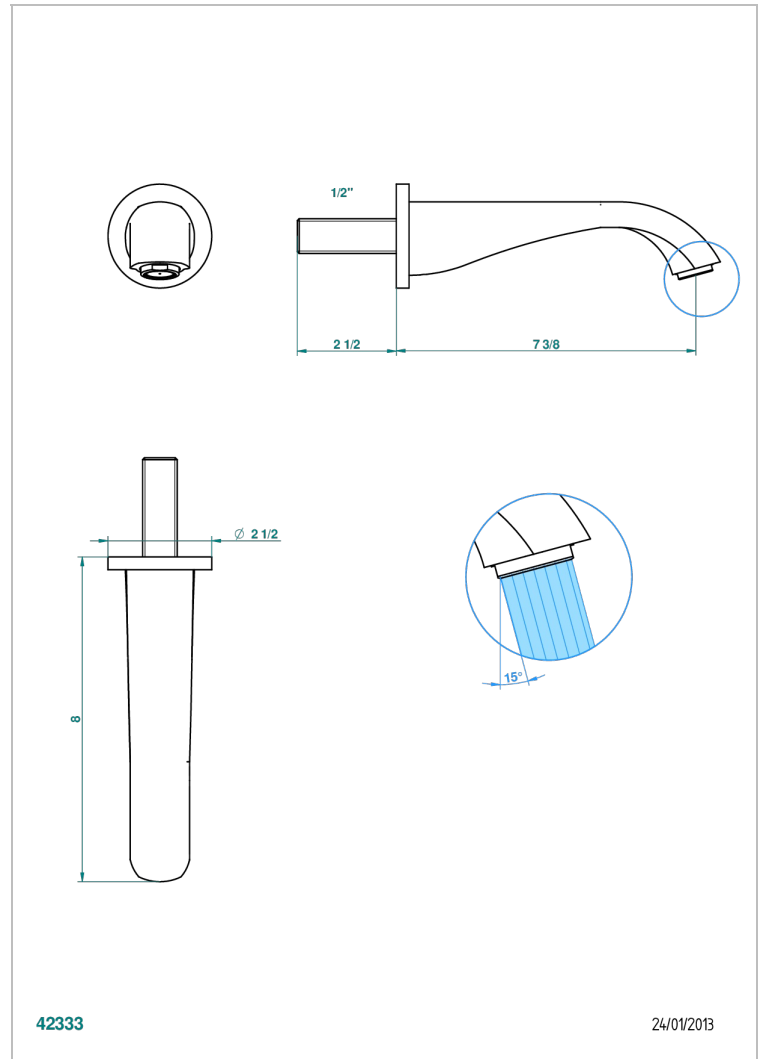

# DIPLOMATE BAGUES ANNELEES

U4B-22GAB

Bec de lavabo mural goliath 1/2 sans té

THG<sup>®</sup>  
PARIS

## CARACTÉRISTIQUES

- Diplomate Bagues annelées
- Bec de lavabo mural goliath 1/2 sans té

## PRODUITS ASSOCIÉS

- Ref. G00-309/B Bonde à écoulement libre avec grille pour vidage de lavabo
- Ref. G00-309/S Siphon design apparent
- Ref. G00-316 Vidage de lavabo clic-clac modèle Europe
- Ref. G00-308T Siphon culot réglable mini 45 mm maxi 90 mm, garde d'eau de 45 mm avec tubulure