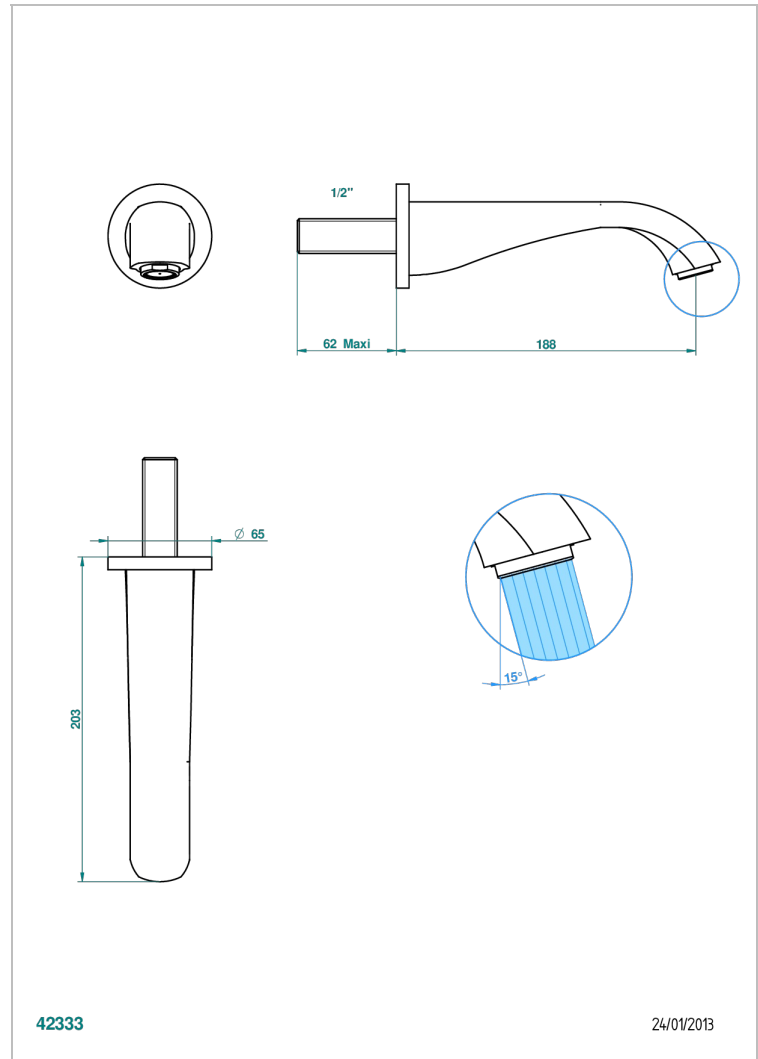

DIPLOMATE BAGUES ANNELEES

U4B-22GAB

Bec de lavabo mural goliath 1/2 sans té

THG[®]
PARIS

CARACTÉRISTIQUES

- Diplomate Bagues annelées
- Bec de lavabo mural goliath 1/2 sans té

SPECIFICATIONS TECHNIQUES

- Recommandé : 3 bars (max. 5 bars) - Advised : 43,5 psi (max. 72 psi)
- 15 l/min à 3 bars (4 gpm at 43.5 psi)

PRODUITS ASSOCIÉS

- Ref. G00-309/B Bonde à écoulement libre avec grille pour vidage de lavabo
- Ref. G00-309/S Siphon design apparent
- Ref. G00-316 Vidage de lavabo clic-clac modèle Europe
- Ref. G00-308T Siphon culot réglable mini 45 mm maxi 90 mm, garde d'eau de 45 mm avec tubulure