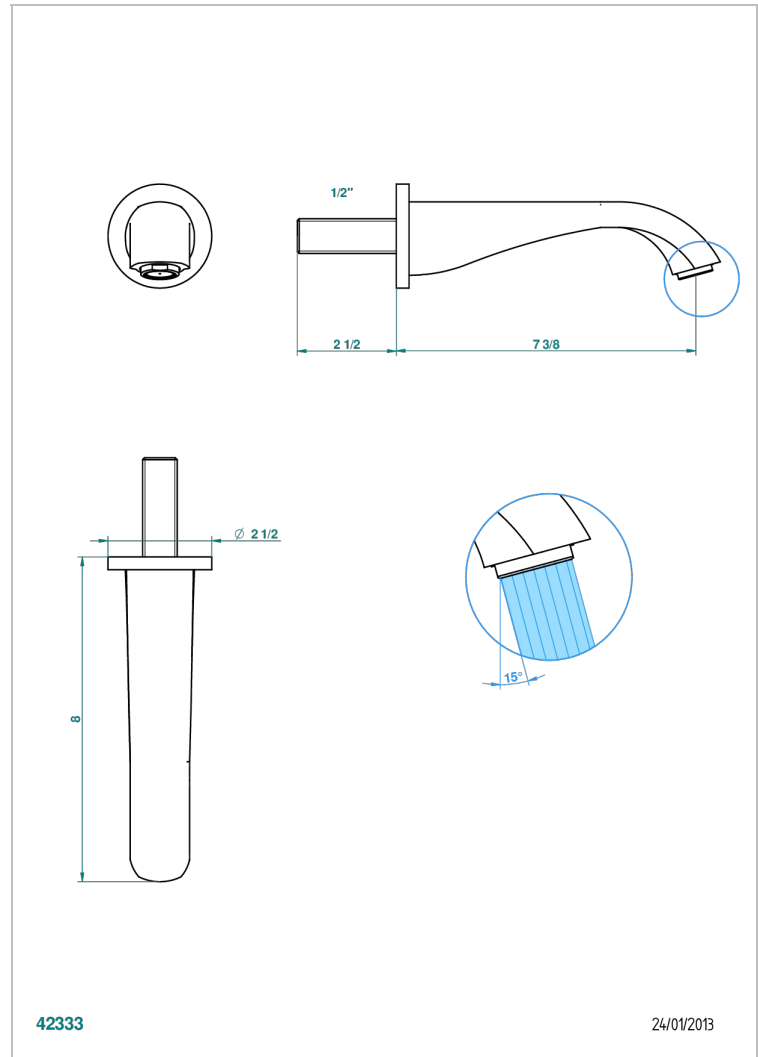

DIPLOMATE BAGUES ANNELEES

U4B-22GAB

Bec de lavabo mural goliath 1/2 sans té

THG[®]
PARIS

CARACTÉRISTIQUES

- Diplomate Bagues annelées
- Bec de lavabo mural goliath 1/2 sans té

SPECIFICATIONS TECHNIQUES

- Recommandé : 3 bars (max. 5 bars) - Advised : 43,5 psi (max. 72 psi)
- 15 l/min à 3 bars (4 gpm at 43.5 psi)

PRODUITS ASSOCIÉS

- Ref. G00-309/B Bonde à écoulement libre avec grille pour vidage de lavabo
- Ref. G00-309/S Siphon design apparent
- Ref. G00-316 Vidage de lavabo clic-clac modèle Europe
- Ref. G00-308T Siphon culot réglable mini 45 mm maxi 90 mm, garde d'eau de 45 mm avec tubulure