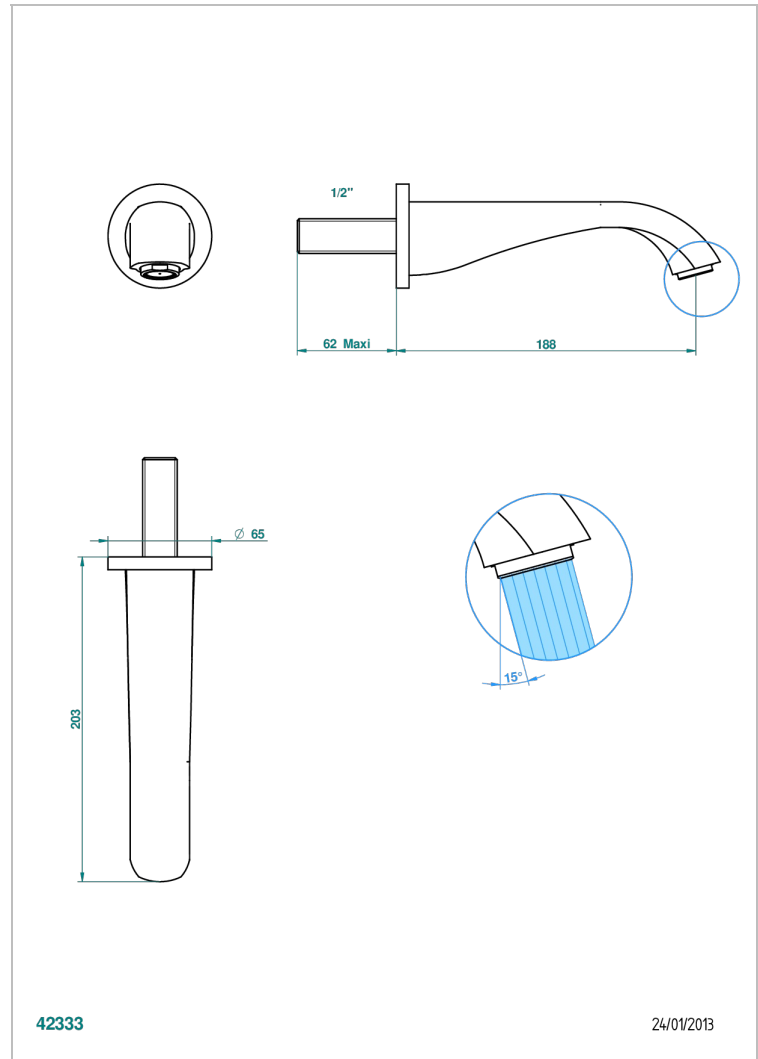

DIPLOMATE BAGUES LISSES

U4A-22GAB

Bec de lavabo mural goliath 1/2 sans té

THG[®]
PARIS

CARACTÉRISTIQUES

- Diplomate Bagues lisses
- Bec de lavabo mural goliath 1/2 sans té

SPÉCIFICATIONS TECHNIQUES

- Recommandé : 3 bars (max. 5 bars) - Advised : 43,5 psi (max. 72 psi)
- 15 l/min à 3 bars (4 gpm at 43.5 psi)

FINITIONS DISPONIBLES

Bronze clair - D01
Chromé - A02
Chromé / doré - G02
Chromé mat - C02
Doré brillant - F01
Doré mat - F07

Nickel brillant - B01
Nickel mat - C01
Noir mat céramique - D30
Or pâle - F30
Or pâle mat - F31
Pvd blush - H62