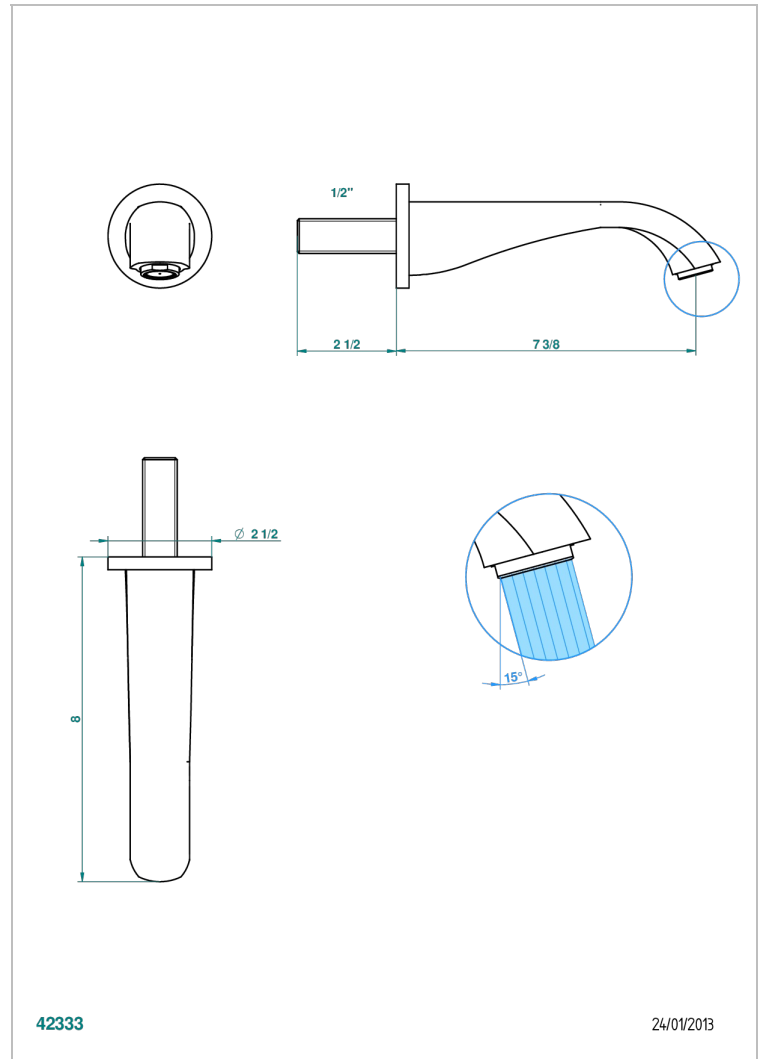

# DIPLOMATE BAGUES LISSES

U4A-22GAB

Bec de lavabo mural goliath 1/2 sans té

THG<sup>®</sup>  
PARIS

42333

24/01/2013

## CARACTÉRISTIQUES

- Diplomate Bagues lisses
- Bec de lavabo mural goliath 1/2 sans té