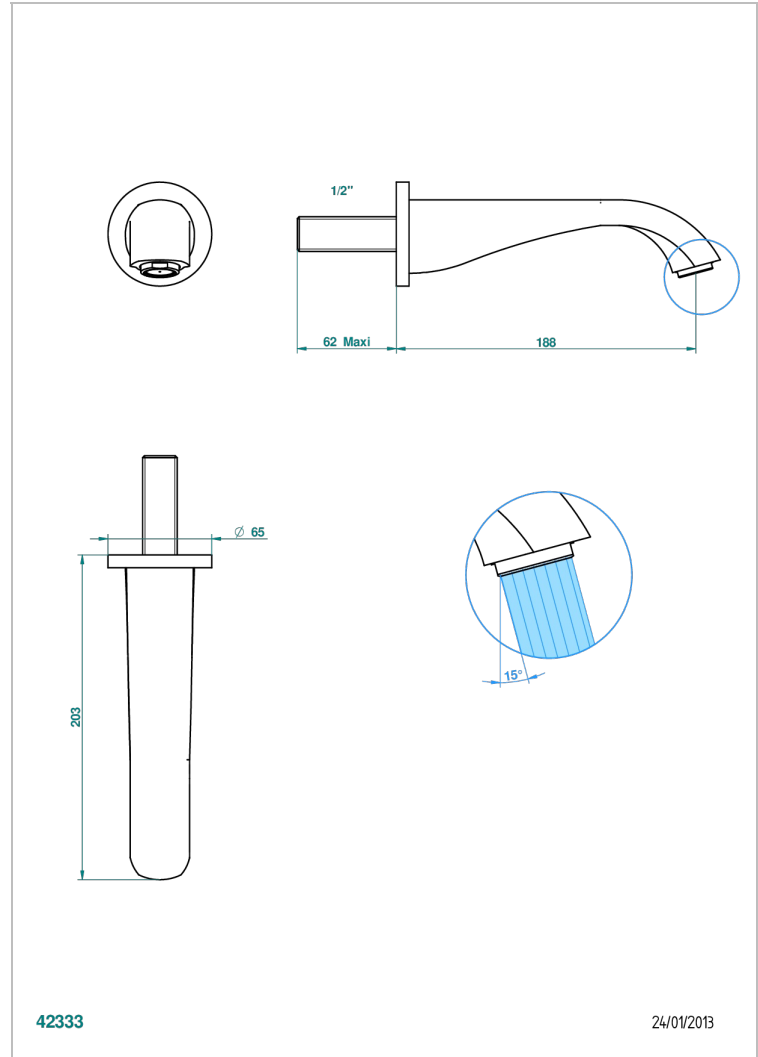

# DIPLOMATE BAGUES LISSES

U4A-22GAB

Bec de lavabo mural goliath 1/2 sans té

THG<sup>®</sup>  
PARIS

## CARACTÉRISTIQUES

- Diplomate Bagues lisses
- Bec de lavabo mural goliath 1/2 sans té

## PRODUITS ASSOCIÉS

- Ref. G00-309/B Bonde à écoulement libre avec grille pour vidage de lavabo
- Ref. G00-309/S Siphon design apparent
- Ref. G00-316 Vidage de lavabo clic-clac modèle Europe
- Ref. G00-308T Siphon culot réglable mini 45 mm maxi 90 mm, garde d'eau de 45 mm avec tubulure