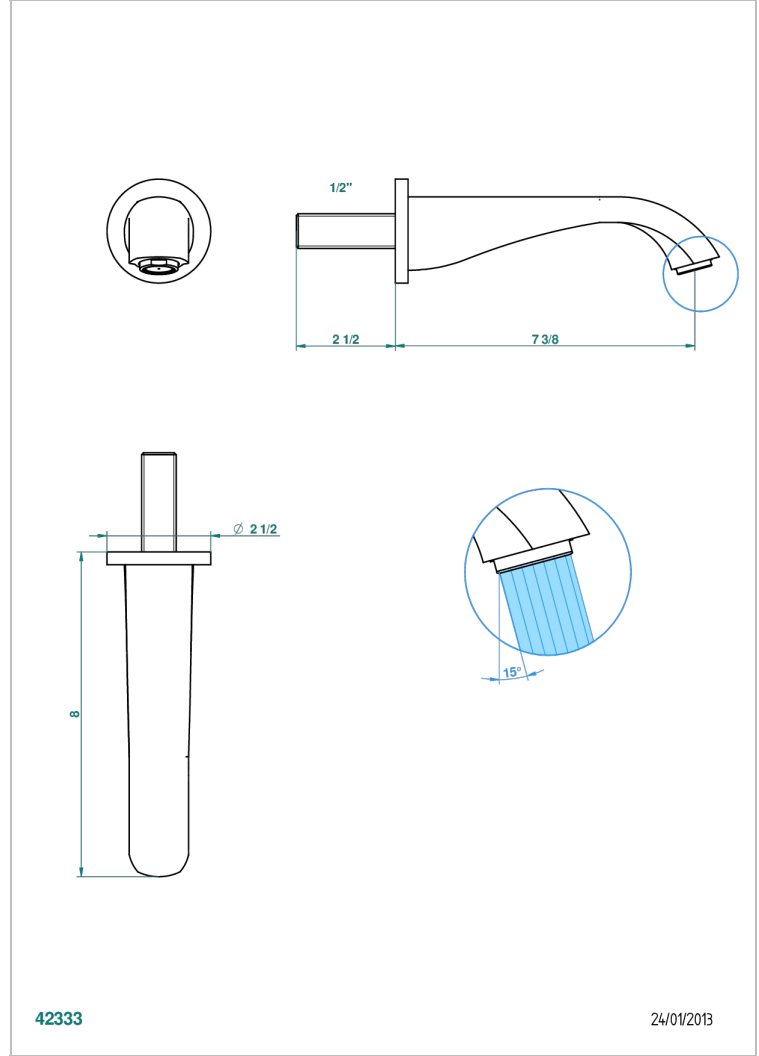

DIPLOMATE BAGUES LISSES

U4A-22GAB

Bec de lavabo mural goliath 1/2 sans té

THG[®]
PARIS

CARACTÉRISTIQUES

- Diplomate Bagues lisses
- Bec de lavabo mural goliath 1/2 sans té

SPECIFICATIONS TECHNIQUES

- Recommandé : 3 bars (max. 5 bars) - Advised : 43,5 psi (max. 72 psi)
- 15 l/min à 3 bars (4 gpm at 43.5 psi)

PRODUITS ASSOCIÉS

- Ref. G00-309/B Bonde à écoulement libre avec grille pour vidage de lavabo
- Ref. G00-309/S Siphon design apparent
- Ref. G00-316 Vidage de lavabo clic-clac modèle Europe
- Ref. G00-308T Siphon culot réglable mini 45 mm maxi 90 mm, garde d'eau de 45 mm avec tubulure