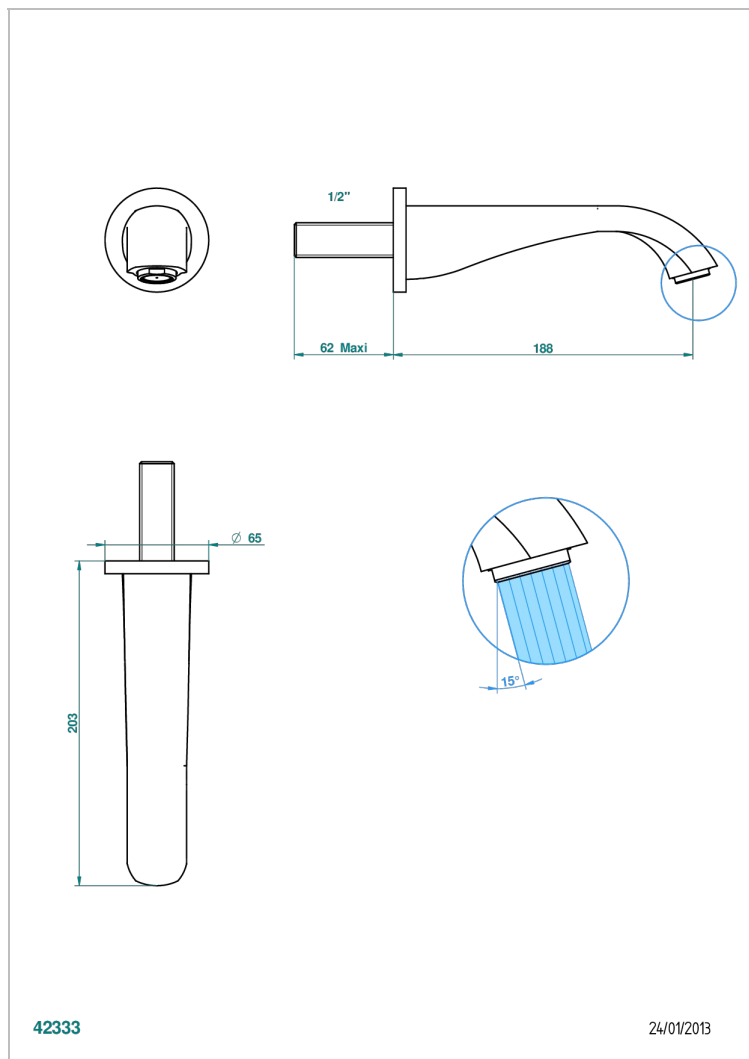

# ДИПЛОМАТЕ С ГЛАДКИМИ КОЛЬЦАМИ

U4A-22GAB

Wall mounted basin, goliath spout, 1/2" , without T junction

THG<sup>®</sup>  
PARIS

## ХАРАКТЕРИСТИКИ

- Diplomate с гладкими кольцами
- Wall mounted basin, goliath spout, 1/2" , without T junction