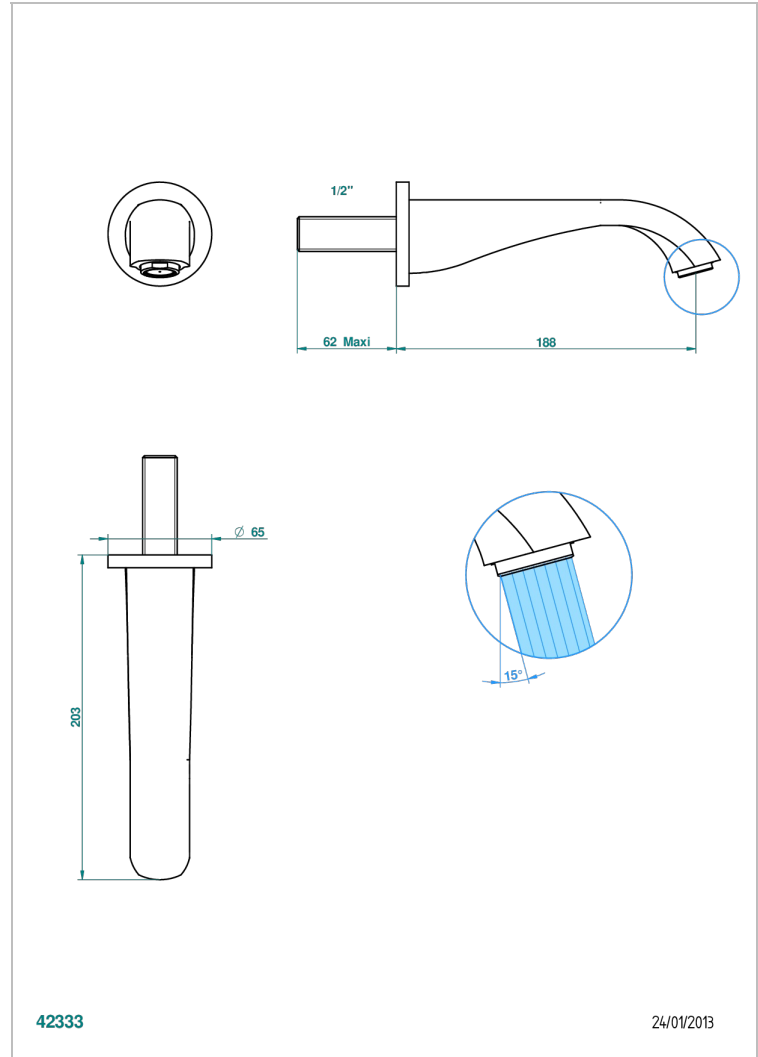

DIPLOMATE BAGUES LISSES

U4A-22GAB

Bec de lavabo mural goliath 1/2 sans té

THG[®]
PARIS

CARACTÉRISTIQUES

- Diplomate Bagues lisses
- Bec de lavabo mural goliath 1/2 sans té

SPECIFICATIONS TECHNIQUES

- Recommandé : 3 bars (max. 5 bars) - Advised : 43,5 psi (max. 72 psi)
- 15 l/min à 3 bars (4 gpm at 43.5 psi)

PRODUITS ASSOCIÉS

- Ref. G00-309/B Bonde à écoulement libre avec grille pour vidage de lavabo
- Ref. G00-309/S Siphon design apparent
- Ref. G00-316 Vidage de lavabo clic-clac modèle Europe
- Ref. G00-308T Siphon culot réglable mini 45 mm maxi 90 mm, garde d'eau de 45 mm avec tubulure