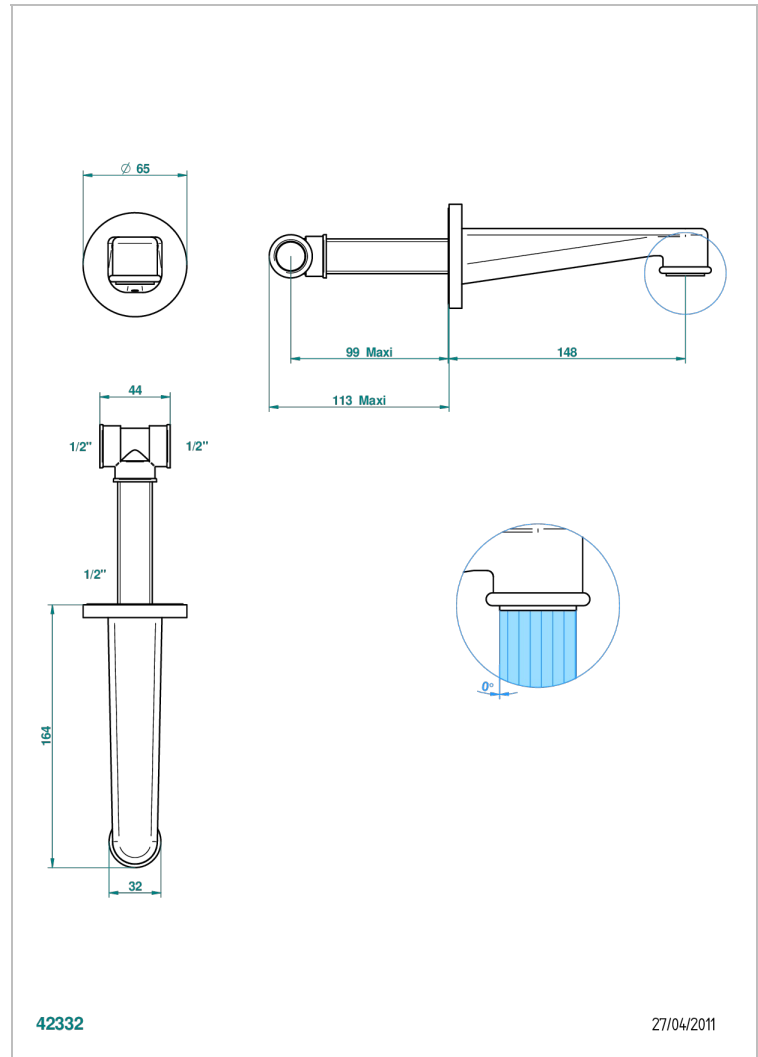

SPIRIT A MANETTES

G58-22

Bec mural normal

THG[®]
PARIS

CARACTÉRISTIQUES

- Spirit à manettes
- Bec mural normal

SPECIFICATIONS TECHNIQUES

- Recommandé : 3 bars (max. 5 bars) - Advised : 43,5 psi (max. 72 psi)
- 15 l/min à 3 bars (4 gpm at 43.5 psi)

PRODUITS ASSOCIÉS

- Ref. G00-309/B Bonde à écoulement libre avec grille pour vidage de lavabo
- Ref. G00-309/S Siphon design apparent
- Ref. G00-316 Vidage de lavabo clic-clac modèle Europe
- Ref. G00-308T Siphon culot réglable mini 45 mm maxi 90 mm, garde d'eau de 45 mm avec tubulure