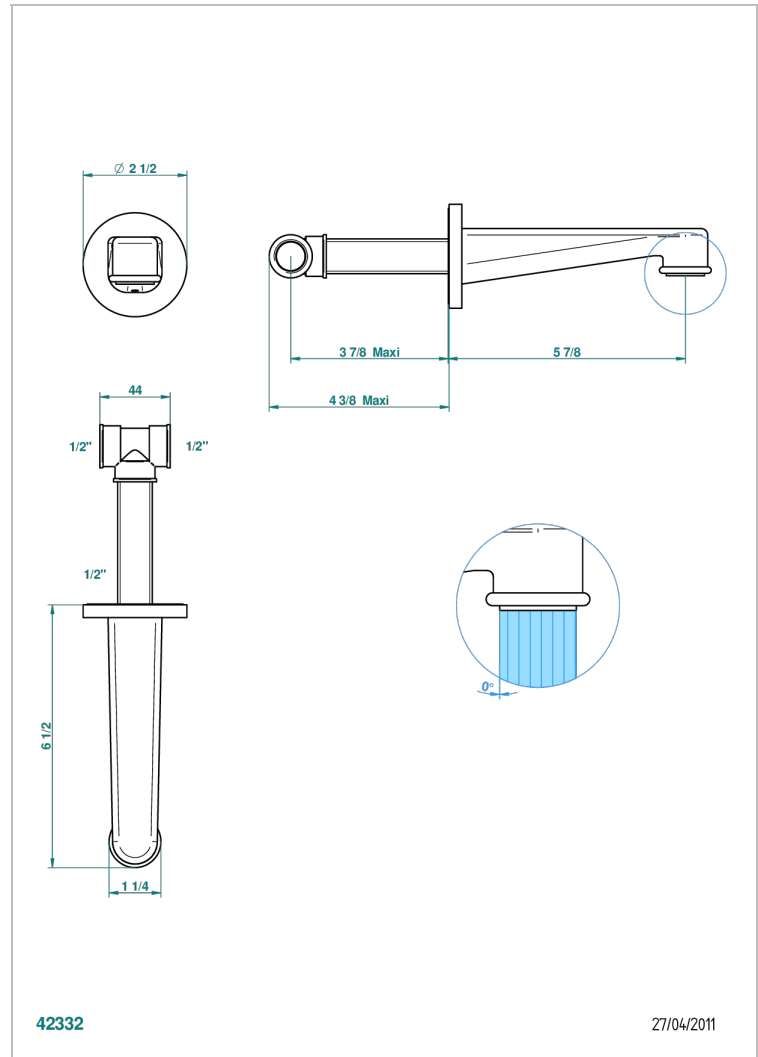

SPIRIT A MANETTES

G58-22

Bec mural normal

THG[®]
PARIS

CARACTÉRISTIQUES

- Spirit à manettes
- Bec mural normal

SPECIFICATIONS TECHNIQUES

- Recommandé : 3 bars (max. 5 bars) - Advised : 43,5 psi (max. 72 psi)
- 15 l/min à 3 bars (4 gpm at 43.5 psi)

PRODUITS ASSOCIÉS

- Ref. G00-309/B Bonde à écoulement libre avec grille pour vidage de lavabo
- Ref. G00-309/S Siphon design apparent
- Ref. G00-316 Vidage de lavabo clic-clac modèle Europe
- Ref. G00-308T Siphon culot réglable mini 45 mm maxi 90 mm, garde d'eau de 45 mm avec tubulure