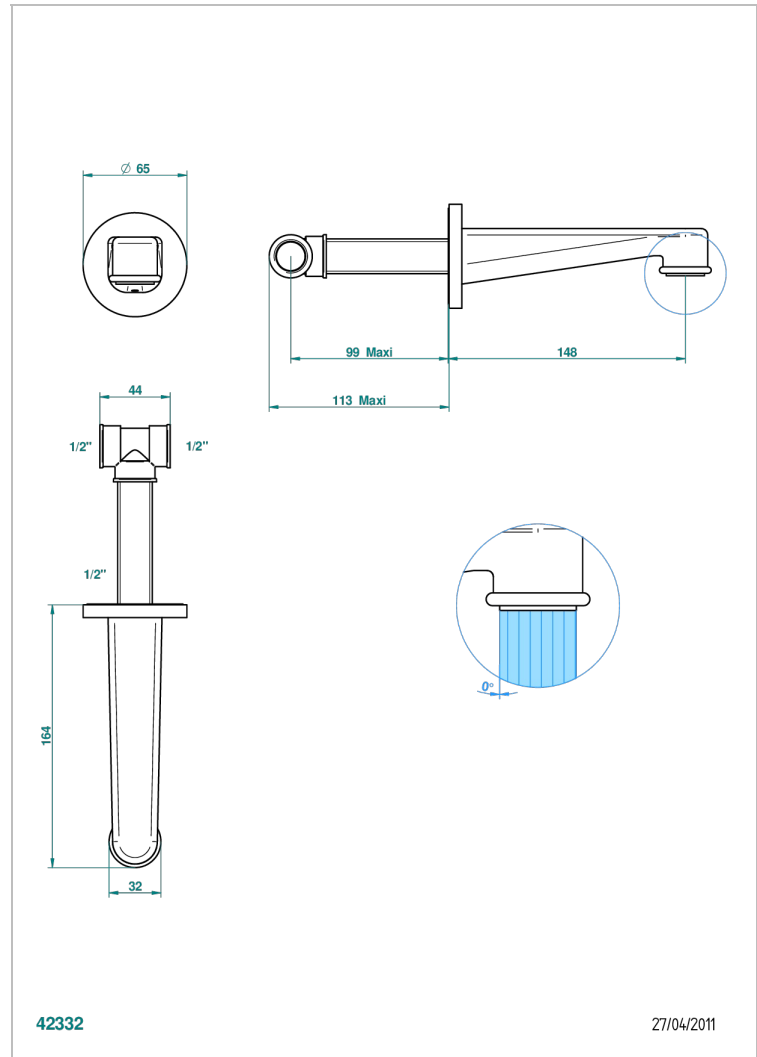

SPIRIT A MANETTES

G58-22

Bec mural normal

THG[®]
PARIS

CARACTÉRISTIQUES

- Spirit à manettes
- Bec mural normal

SPECIFICATIONS TECHNIQUES

- Recommandé : 3 bars (max. 5 bars) - Advised : 43,5 psi (max. 72 psi)
- 15 l/min à 3 bars (4 gpm at 43.5 psi)

PRODUITS ASSOCIÉS

- Ref. G00-309/B Bonde à écoulement libre avec grille pour vidage de lavabo
- Ref. G00-309/S Siphon design apparent
- Ref. G00-316 Vidage de lavabo clic-clac modèle Europe
- Ref. G00-308T Siphon culot réglable mini 45 mm maxi 90 mm, garde d'eau de 45 mm avec tubulure