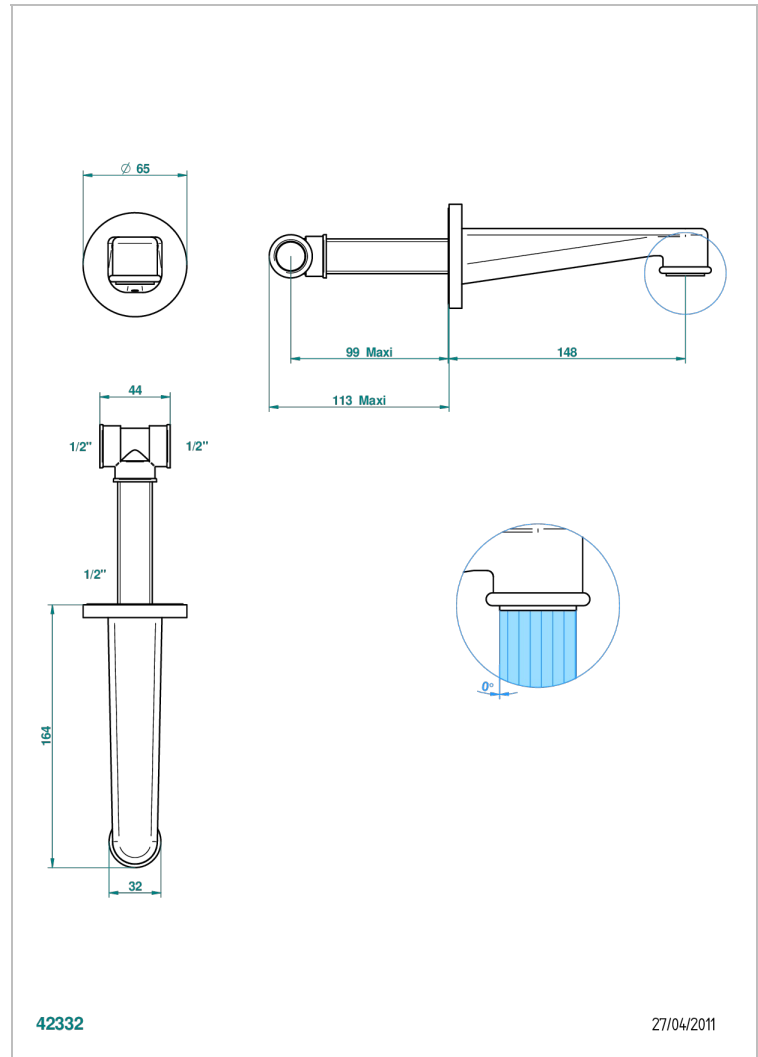

SPIRIT CON MANETAS

G58-22

Caño de lavabo mural normal 1/2"

THG[®]
PARIS

42332

27/04/2011

CARACTERÍSTICAS

- Spirit con manetas
- Caño de lavabo mural normal 1/2"

ESPECIFICACIONES TÉCNICAS

- Recommandé : 3 bars (max. 5 bars) - Advised : 43,5 psi (max. 72 psi)
- 15 l/min à 3 bars (4 gpm at 43.5 psi)

PRODUCTOS RELACIONADOS

- Ref. G00-309/B Vaciador de flujo libre con rejilla para el lavabo
- Ref. G00-309/S Sifón moderno
- Ref. G00-316 Vaciador para lavabo sistema clic-clac
- Ref. G00-308T Adjustable bottle trap, mini 45 mm - maxi 90 mm with 300 mm overflow pipe