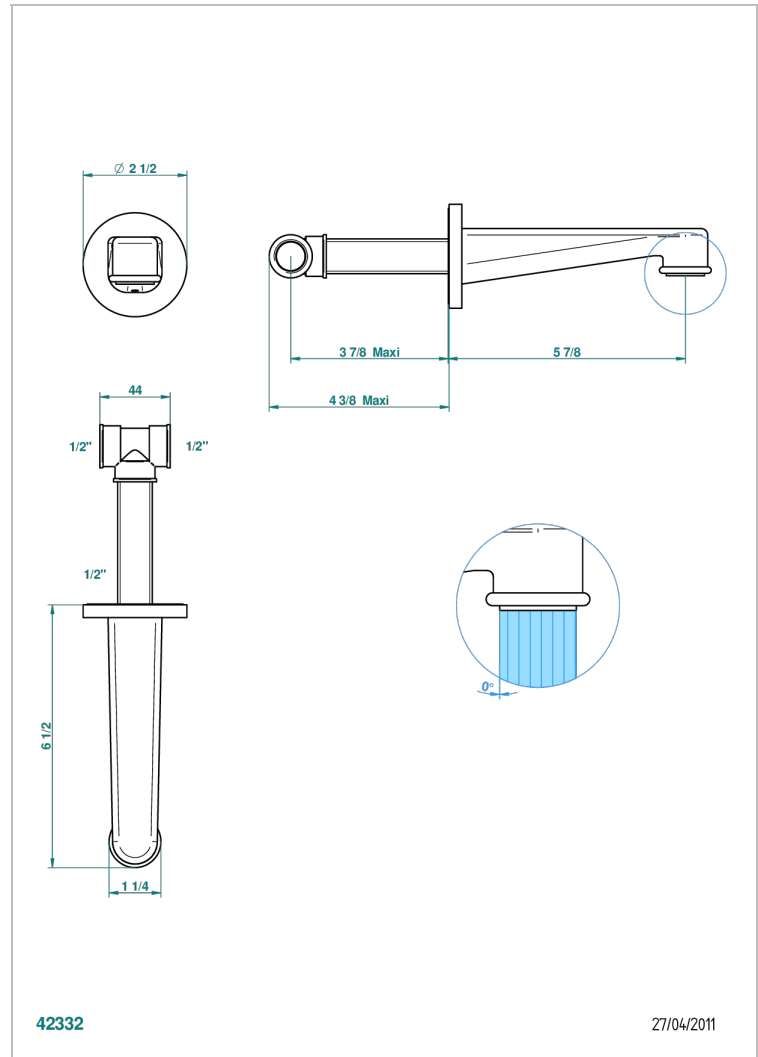

SPIRIT CON MANETAS

G58-22

Caño de lavabo mural normal 1/2"

THG[®]
PARIS

CARACTERÍSTICAS

- Spirit con manetas
- Caño de lavabo mural normal 1/2"

ESPECIFICACIONES TÉCNICAS

- Recommandé : 3 bars (max. 5 bars) - Advised : 43,5 psi (max. 72 psi)
- 15 l/min à 3 bars (4 gpm at 43.5 psi)

PRODUCTOS RELACIONADOS

- Ref. G00-309/B Vaciador de flujo libre con rejilla para el lavabo
- Ref. G00-309/S Sifón moderno
- Ref. G00-316 Vaciador para lavabo sistema clic-clac
- Ref. G00-308T Adjustable bottle trap, mini 45 mm - maxi 90 mm with 300 mm overflow pipe