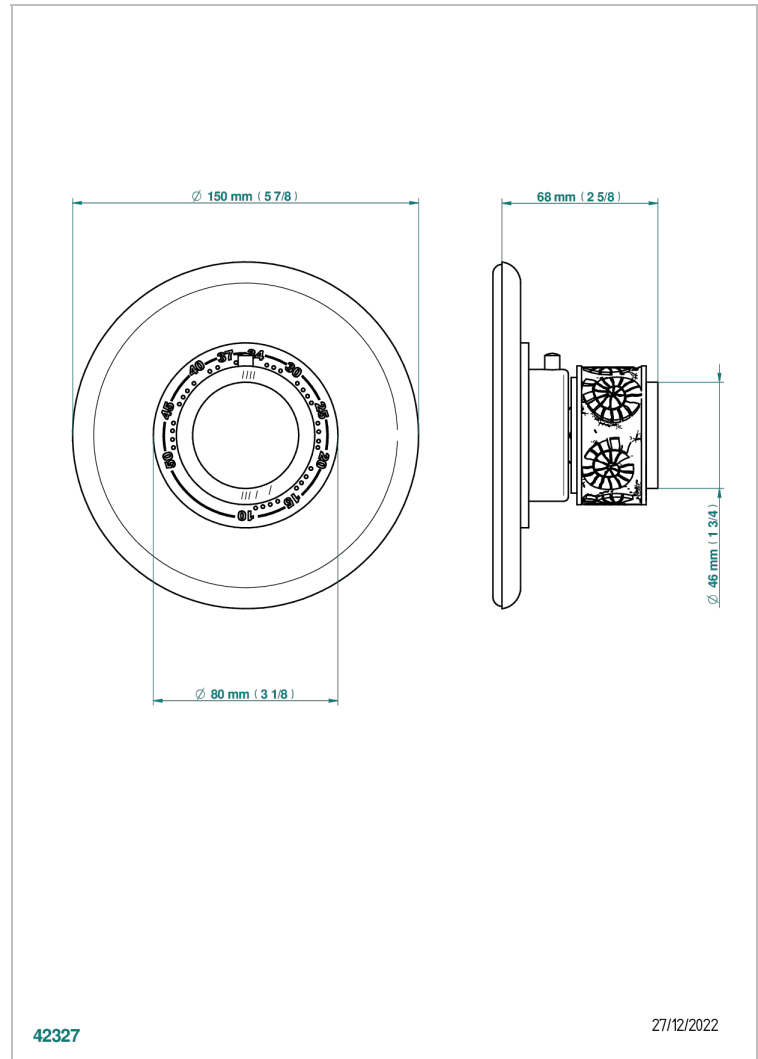

# NEW ISLAND

U5N-15EN16EM

Garnitur für Thermostat 8105N, 8200N, 8300

THG<sup>®</sup>  
PARIS

## EIGENSCHAFTEN

- New Island
- Garnitur für Thermostat 8105N, 8200N, 8300

## ÄHNLICHE PRODUKTE

- Ref. G00-8105N Thermostat-batterie 1/2" zur unterputzmontage, 40l/min., mit wachselement
- Ref. G00-8200N Thermostat-batterie 3/4" zur unterputzmontage, 80 l/min

## VERFÜGBARE OBERFLÄCHEN

Altnickel - H28  
Blassgold matt unlackiert - F31  
Bronze hell - D01  
Chrom - A02  
Chrom matt - C02  
Gold - F01

Gold matt - F07  
Mattschwarz keramik - D30  
Nickel matt - C01  
Pvd blush - H62  
Pvd blush matt - H60  
Pvd bronze braun - F33