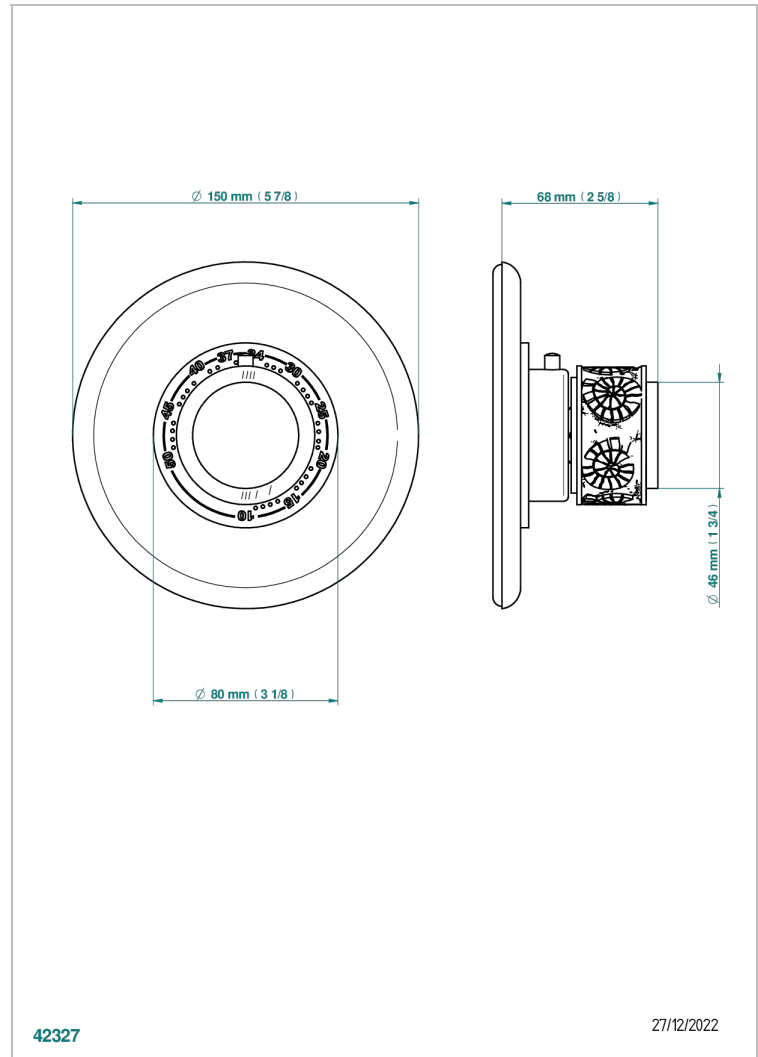

NEW ISLAND

U5N-15EN16EM

温控龙头配件, Eurotherm 8105N、8200N、8300

THG[®]
PARIS

特色

- New Island
- 温控龙头配件, Eurotherm 8105N、8200N、8300

相关的SKU

- Ref. G00-8105N 蜡元件阀芯Eurotherm温控龙头, 1/2" 40l/mn
- Ref. G00-8200N Eurotherm温控龙头 3/4" 80l/mn

可选饰面

Black ceram - D30
Blush PVD - H62
Graphite PVD - H64
Matt Umber PVD - H67
Matt blush PVD - H60
Matt graphite PVD - H65

PVD哑光棕铜 - F34
PVD哑光金 - H53
PVD哑光铜 - H50
PVD哑光镍 - H56
PVD抛光铜 - H49
PVD棕铜 - F33

PVD金色 - H52
PVD镍 - H55
Umber PVD - H66
哑光浅金 - F31
哑光金 - F07
哑光铬 - C02

哑光镍 - C01
复古镍 - H28
抛光金 (24K金) - F01
抛光铬 - A02
抛光镍 - B01
漆面铜 - D01