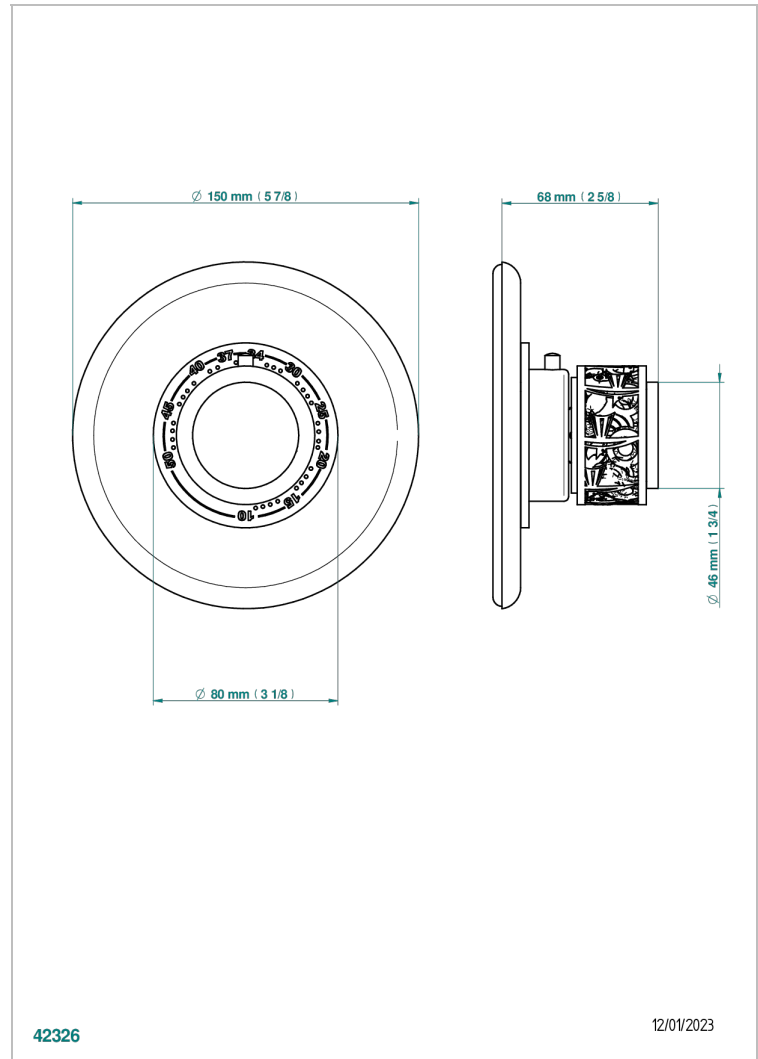

NEW PARADISE

U5P-15EN16US

THG[®]
PARIS

Plaque + bouton et ensemble 3 pièces pour mitigeur Eurotherm 8105, 8200, 8300 standard américain (plaque Ø 150 mm)

CARACTÉRISTIQUES

- New Paradise
- Plaque + bouton et ensemble 3 pièces pour mitigeur Eurotherm 8105, 8200, 8300 standard américain (plaque Ø 150 mm)

FINITIONS DISPONIBLES

Bronze clair - D01
Chromé - A02
Chromé mat - C02
Doré brillant - F01
Doré mat - F07
Nickel brillant - B01

Nickel mat - C01
Noir mat céramique - D30
Or pâle mat - F31
Pvd blush - H62
Pvd blush mat - H60
Pvd couleur bronze brown - F33

Pvd couleur bronze brown - mat - F34
Pvd couleur doré - H52
Pvd couleur doré mat - H53
Pvd couleur laiton - H49
Pvd couleur laiton mat - H50
Pvd couleur nickel - H55

Pvd couleur nickel mat - H56
Pvd graphite - H64
Pvd graphite mat - H65
Pvd umber - H66
Pvd umber mat - H67
Vieux nickel - H28