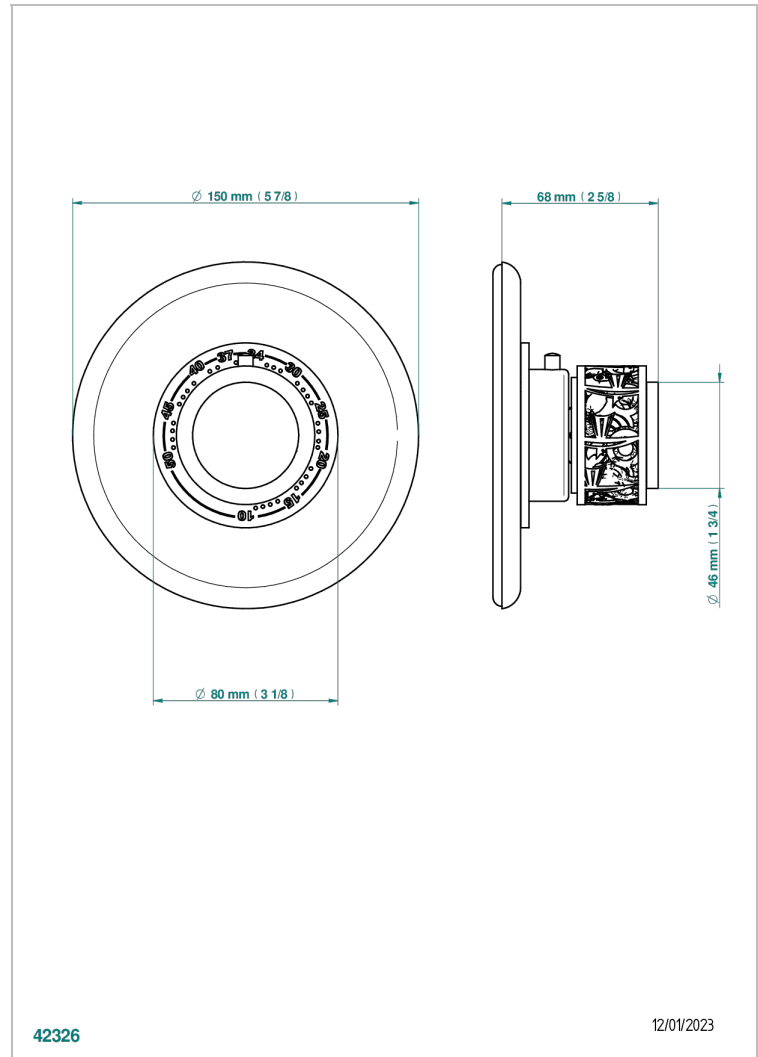

NEW PARADISE

U5P-15EN16US

Trim plate and handle for eurotherm valve

THG[®]
PARIS

CARACTERÍSTICAS

- New Paradise
- Trim plate and handle for eurotherm valve

ACABADOS DISPONIBLES

Bronce claro - D01
Cerámica negra mate - D30
Cromo - A02
Cromo mate - C02
Dorado - F01
Dorado mate - F07