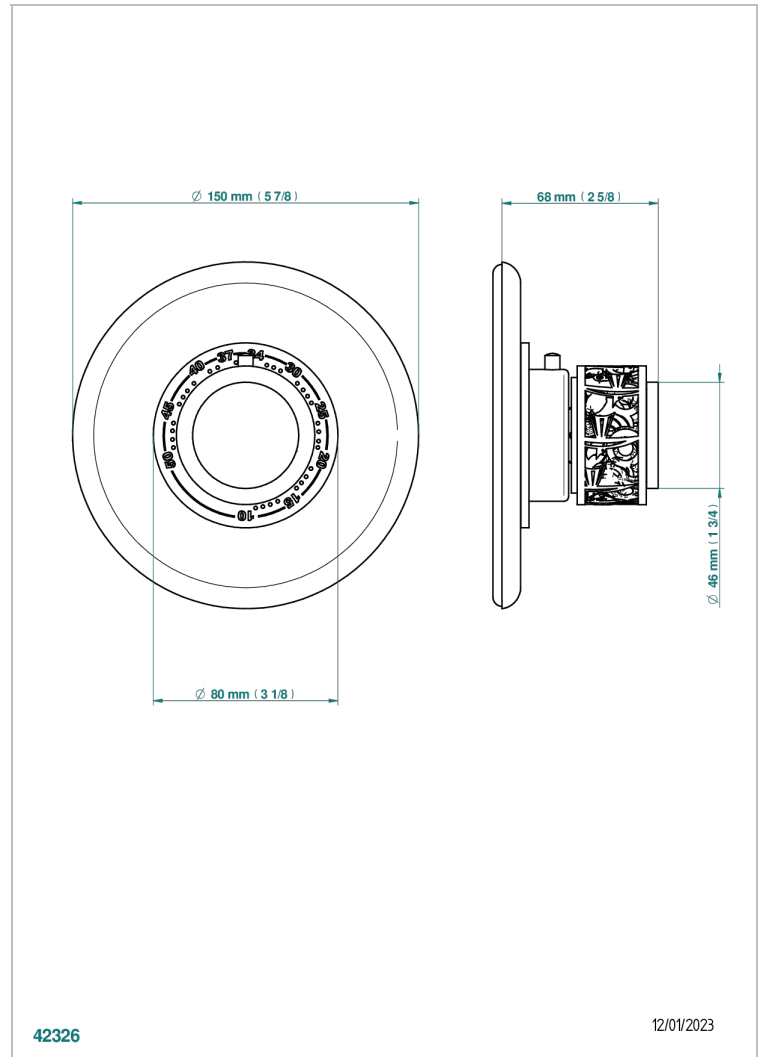

NEW PARADISE

U5P-15EN16EM

Garnitur für Thermostat 8105N, 8200N, 8300

THG[®]
PARIS

EIGENSCHAFTEN

- New Paradise
- Garnitur für Thermostat 8105N, 8200N, 8300

ÄHNLICHE PRODUKTE

- Ref. G00-8105N Thermostat-batterie 1/2" zur unterputzmontage, 40l/min., mit wachselement
- Ref. G00-8200N Thermostat-batterie 3/4" zur unterputzmontage, 80 l/min

VERFÜGBARE OBERFLÄCHEN

Altnickel - H28
Blassgold matt unlackiert - F31
Bronze hell - D01
Chrom - A02
Chrom matt - C02
Gold - F01

Gold matt - F07
Mattschwarz keramik - D30
Nickel matt - C01
Pvd blush - H62
Pvd blush matt - H60
Pvd bronze braun - F33