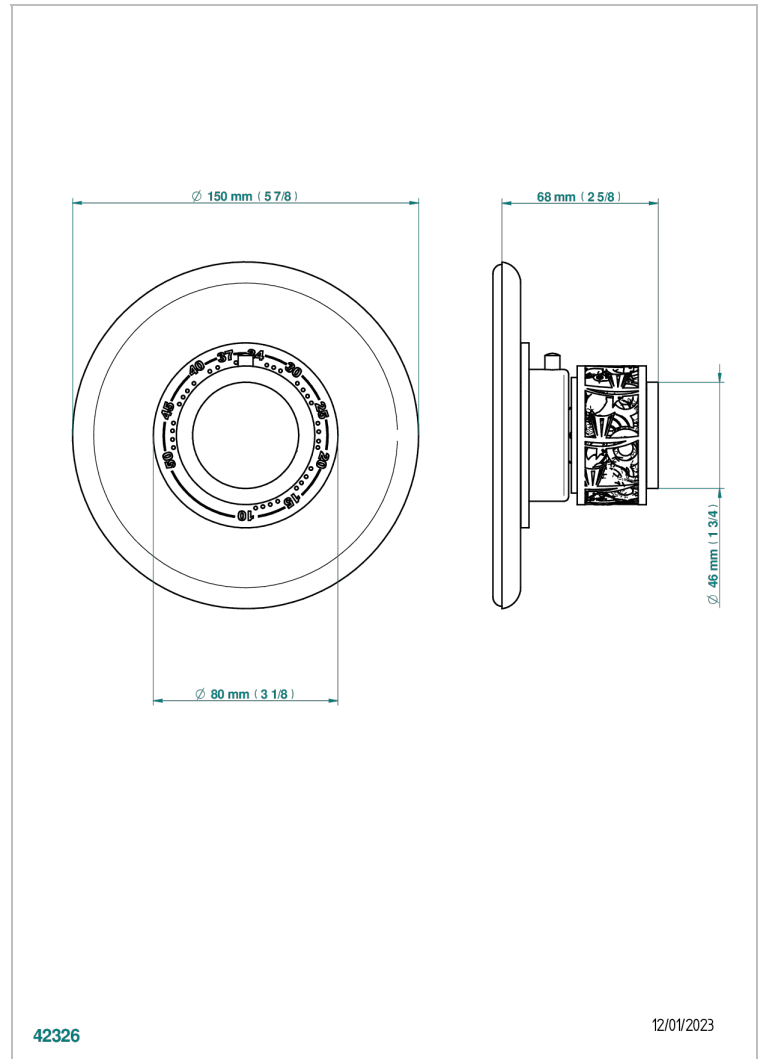

NEW PARADISE

U5P-15EN16EM

Garnitur für Thermostat 8105N, 8200N, 8300

THG[®]
PARIS

EIGENSCHAFTEN

- New Paradise
- Garnitur für Thermostat 8105N, 8200N, 8300

ÄHNLICHE PRODUKTE

- Ref. G00-8105N Thermostat-batterie 1/2" zur unterputzmontage, 40l/min., mit wachselement
- Ref. G00-8200N Thermostat-batterie 3/4" zur unterputzmontage, 80 l/min

VERFÜGBARE OBERFLÄCHEN

Altnickel - H28
Blassgold matt unlackiert - F31
Bronze hell - D01
Chrom - A02
Chrom matt - C02
Gold - F01

Gold matt - F07
Mattschwarz keramik - D30
Nickel matt - C01
Pvd blush - H62
Pvd blush matt - H60
Pvd bronze braun - F33