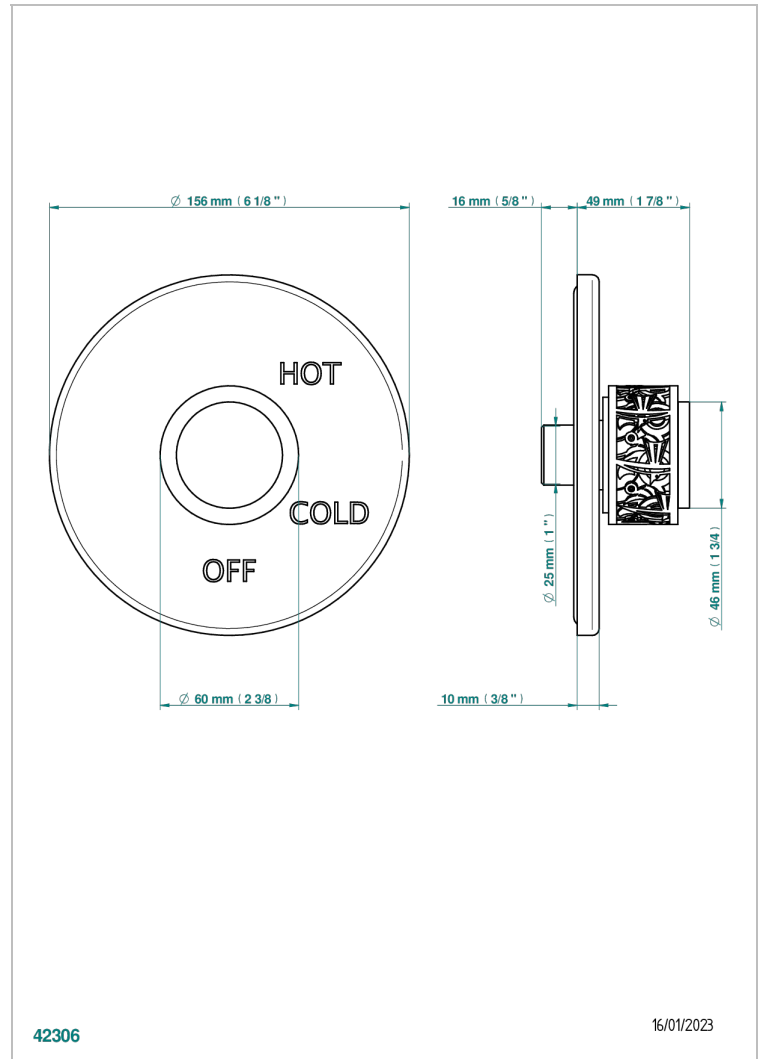

NEW PARADISE

U5P-320B

Garniture pour mitigeur "pressure balance" sans inversion

THG[®]
PARIS

CARACTERÍSTICAS

- New Paradise
- Garniture pour mitigeur "pressure balance" sans inversion

PRODUCTOS RELACIONADOS

- Ref. G00-320A Mitigeur " Pressure balance " sans inversion

ACABADOS DISPONIBLES

Bronce claro - D01
Cerámica negra mate - D30
Cromo - A02
Cromo mate - C02
Dorado - F01
Dorado mate - F07

Dorado pálido mate (sin barniz) - F31
Níquel - B01
Níquel mate - C01
Níquel viejo - H28
Pvd blush - H62
Pvd blush mate - H60