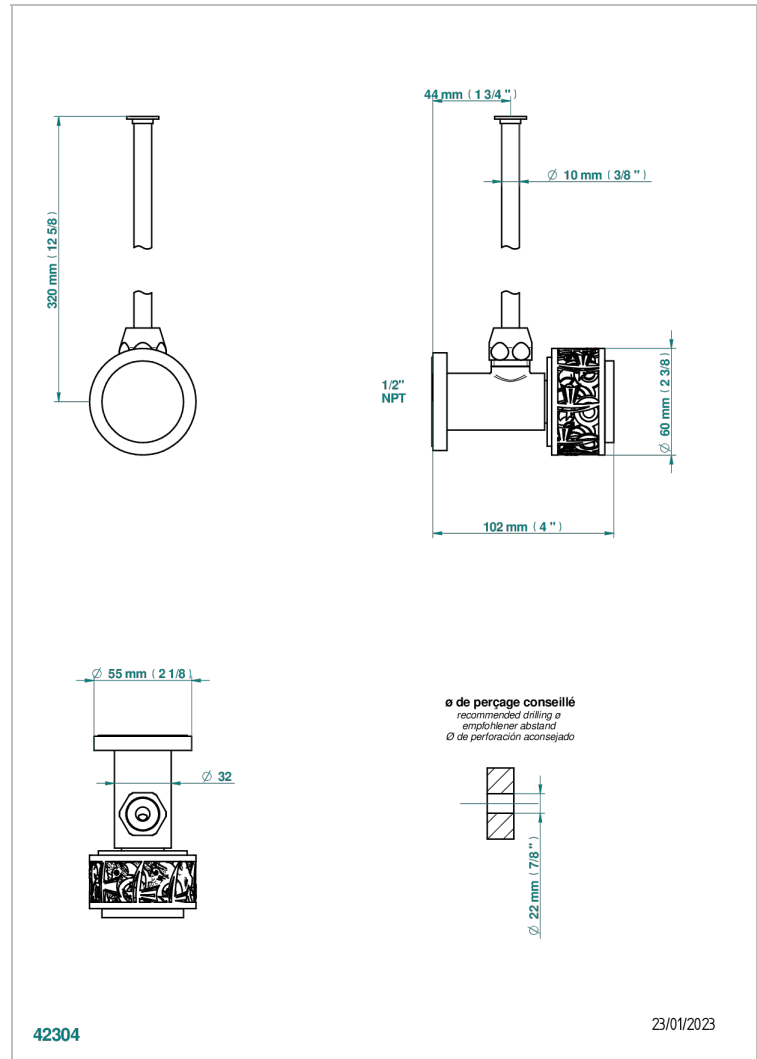

NEW PARADISE

U5P-181/SWC

THG[®]
PARIS

Robinet de réglage jonction femelle avec tube de 50 cm et sachet d'adaptateur, rosace et croisillon de style standard américain pour wc

CARACTÉRISTIQUES

- New Paradise
- Robinet de réglage jonction femelle avec tube de 50 cm et sachet d'adaptateur, rosace et croisillon de style standard américain pour wc

FINITIONS DISPONIBLES

Bronze clair - D01
Chromé - A02
Chromé mat - C02
Doré brillant - F01
Doré mat - F07
Nickel brillant - B01

Nickel mat - C01
Noir mat céramique - D30
Or pâle mat - F31
Pvd blush - H62
Pvd blush mat - H60
Pvd couleur bronze brown - F33