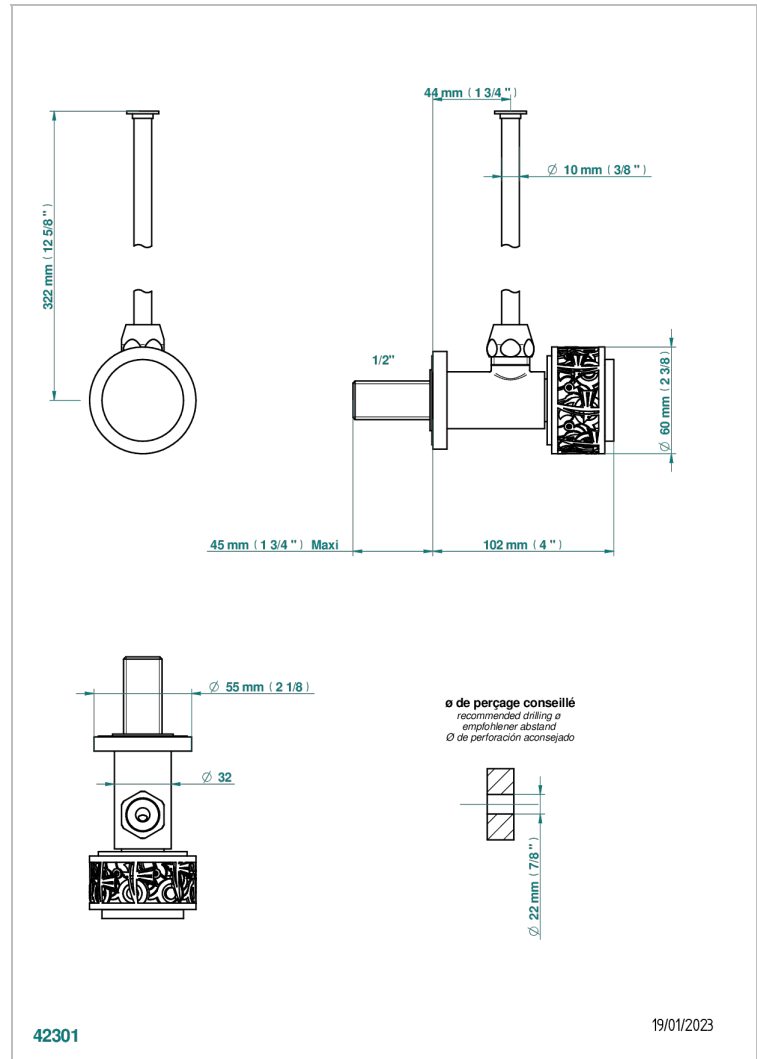

NEW PARADISE

U5P-181/S

Eckventil 1/2" mit Schubrosette und 30 cm Kupferrohr

THG[®]
PARIS

EIGENSCHAFTEN

- New Paradise
- Eckventil 1/2" mit Schubrosette und 30 cm Kupferrohr

VERFÜGBARE OBERFLÄCHEN

Altnickel - H28
Blassgold matt unlackiert - F31
Bronze hell - D01
Chrom - A02
Chrom matt - C02
Gold - F01

Pvd messing matt - H50
Pvd nickel - H55
Pvd nickel matt - H56
Pvd umber - H66
Pvd umber matt - H67
Silbernickel - B01