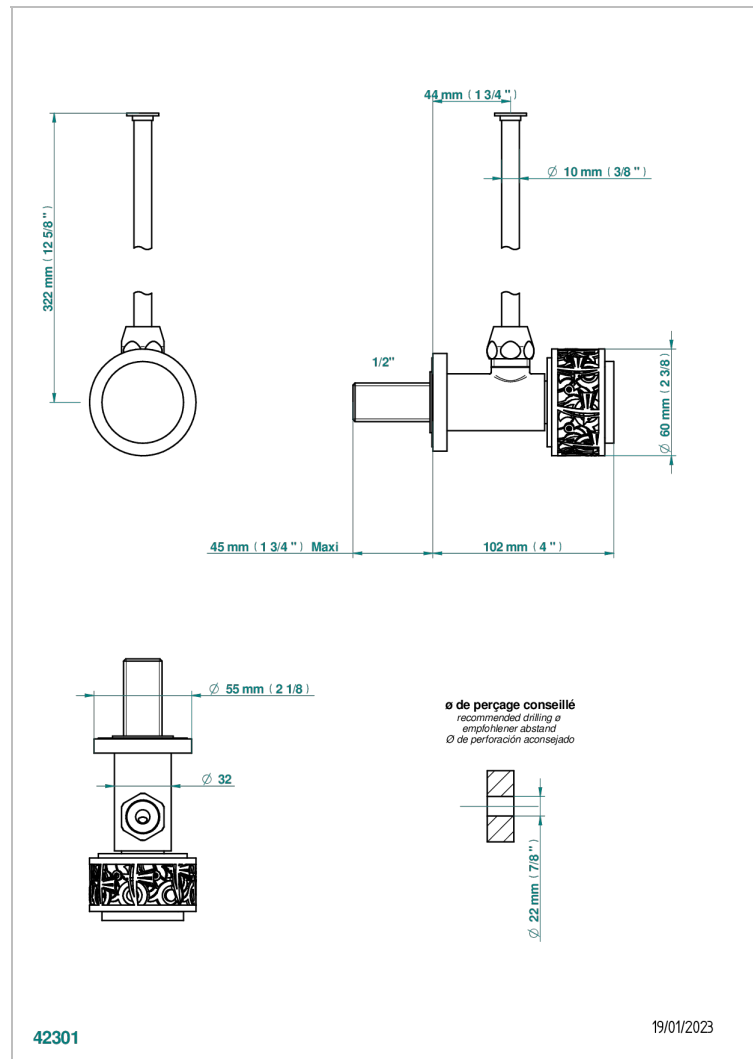

NEW PARADISE

U5P-181/S

Eckventil 1/2" mit Schubrosette und 30 cm Kupferrohr

THG[®]
PARIS

EIGENSCHAFTEN

- New Paradise
- Eckventil 1/2" mit Schubrosette und 30 cm Kupferrohr

VERFÜGBARE OBERFLÄCHEN

Altnickel - H28
Blassgold matt unlackiert - F31
Bronze hell - D01
Chrom - A02
Chrom matt - C02
Gold - F01

Pvd messing matt - H50
Pvd nickel - H55
Pvd nickel matt - H56
Pvd umber - H66
Pvd umber matt - H67
Silbernickel - B01