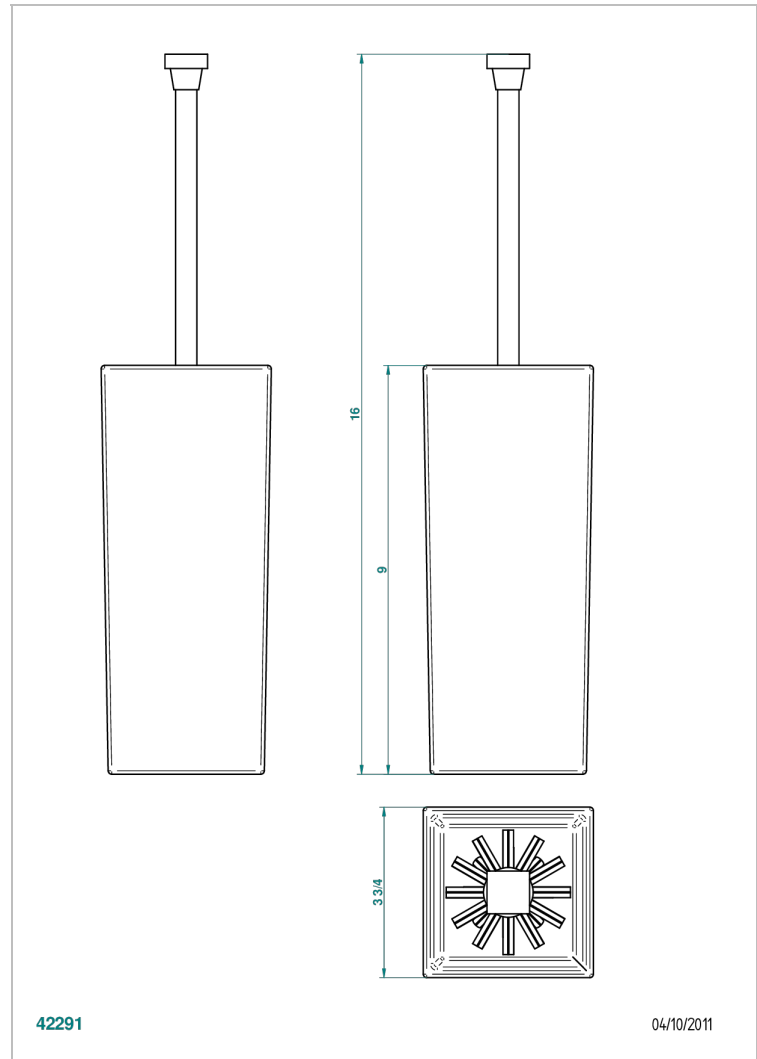

# BELUGA A MANETTES

G1U-4702

Pot à balai en verre à poser avec balai

THG<sup>®</sup>  
PARIS

## CARACTÉRISTIQUES

- Beluga à manettes
- Pot à balai en verre à poser avec balai