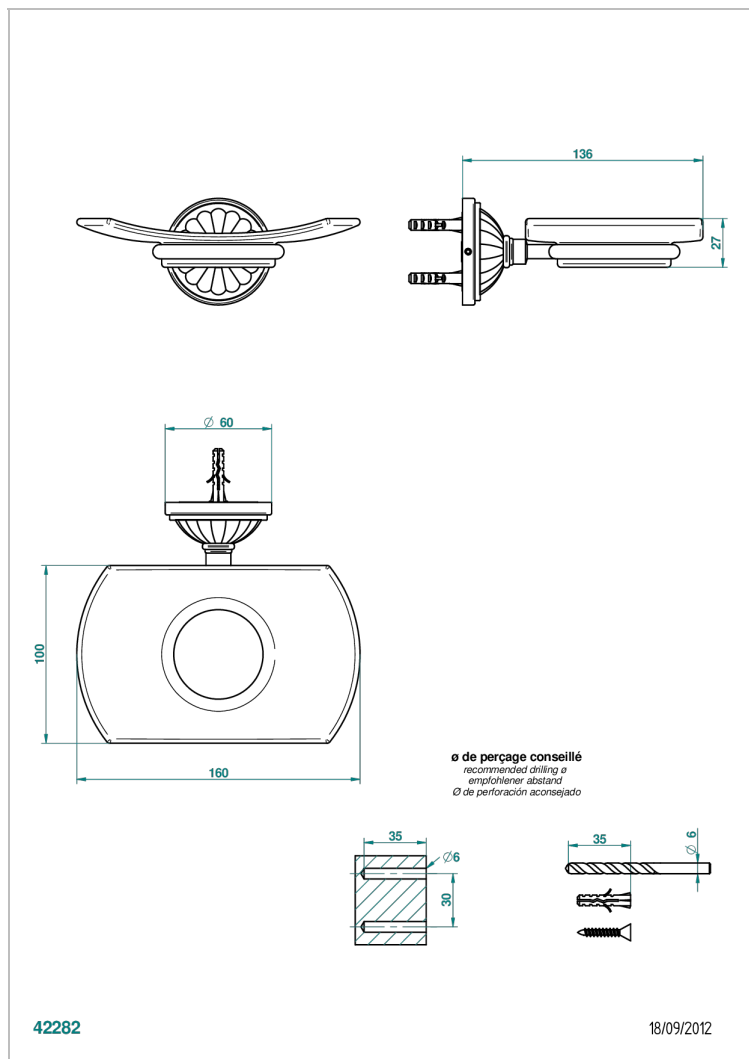

# MANDARINE CRISTAL CLAIR SATINE

U1E-500

THG<sup>®</sup>  
PARIS

Porte-savon mural avec coupelle en verre

## CARACTÉRISTIQUES

- Accessoire en laiton
- Coupelle en verre