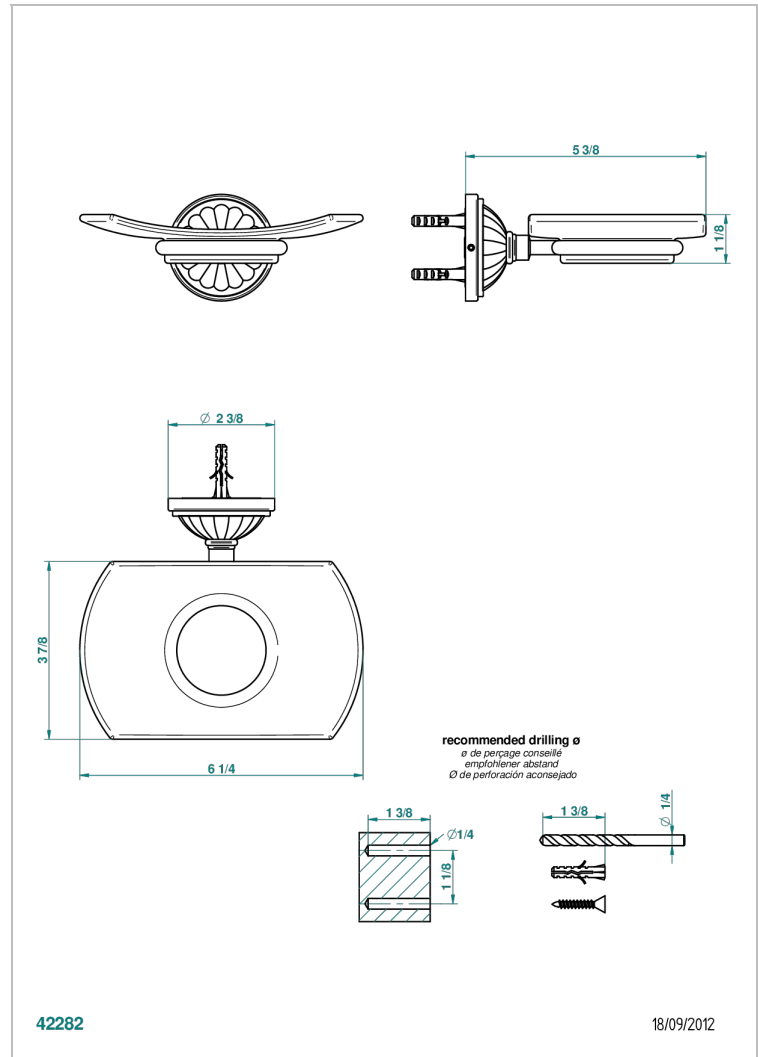

# MANDARINE CRISTAL CLAIR SATINE

U1E-500

Porte-savon mural avec coupelle en verre

THG<sup>®</sup>  
PARIS

## CARACTÉRISTIQUES

- Accessoire en laiton
- Coupelle en verre