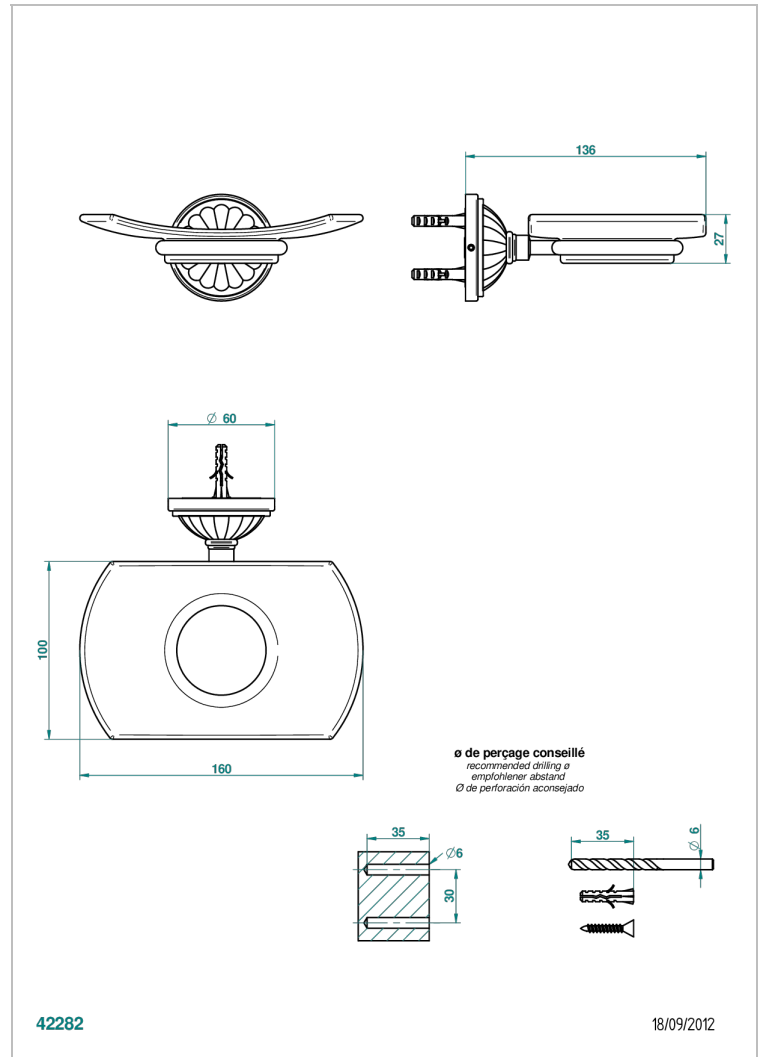

MANDARINE CRISTAL CLAIR SATINE

U1E-500

Porte-savon mural avec coupelle en verre

THG[®]
PARIS

CARACTÉRISTIQUES

- Accessoire en laiton
- Coupelle en verre

FINITIONS DISPONIBLES

Bronze clair - D01
Chromé - A02
Chromé / doré - G02
Chromé mat - C02
Doré brillant - F01
Doré mat - F07

Nickel brillant - B01
Nickel mat - C01
Noir mat céramique - D30
Or pâle - F30
Or pâle mat - F31
Pvd blush - H62

Pvd blush mat - H60
Pvd couleur bronze brown - F33
Pvd couleur bronze brown - mat - F34
Pvd couleur doré - H52
Pvd couleur doré mat - H53
Pvd couleur laiton - H49