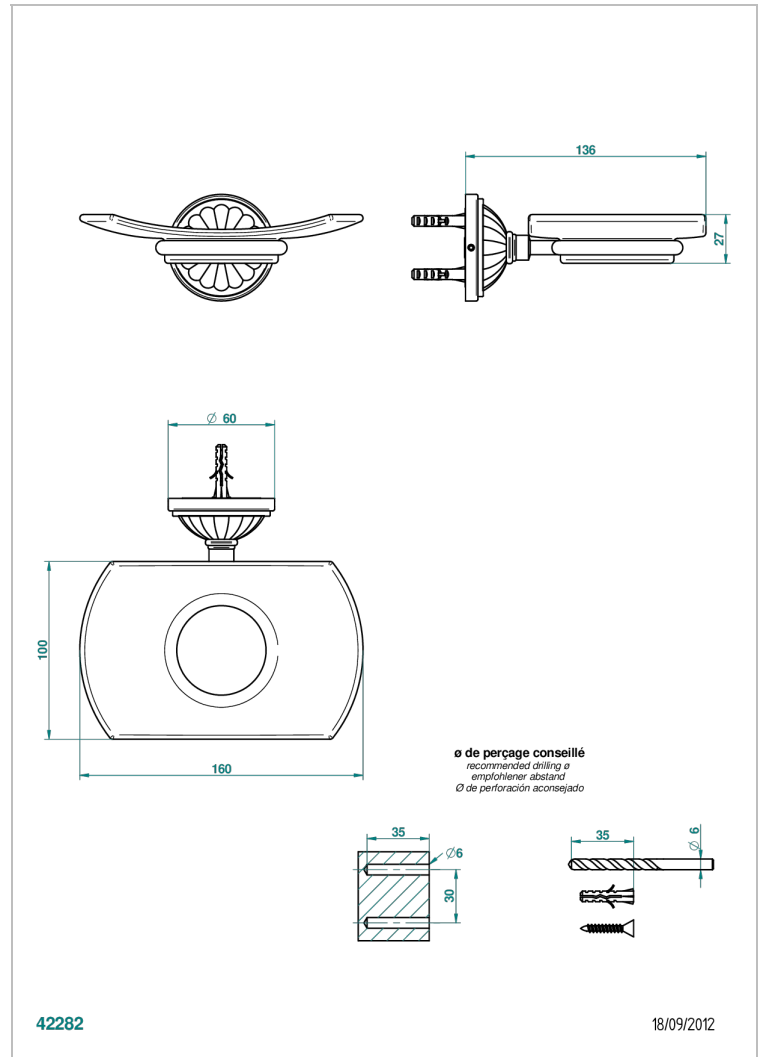

# MANDARINE CRISTAL SATINADO

U1E-500

Jabonera mural

THG<sup>®</sup>  
PARIS

## CARACTERÍSTICAS

- Mandarine cristal satinado
- Jabonera mural