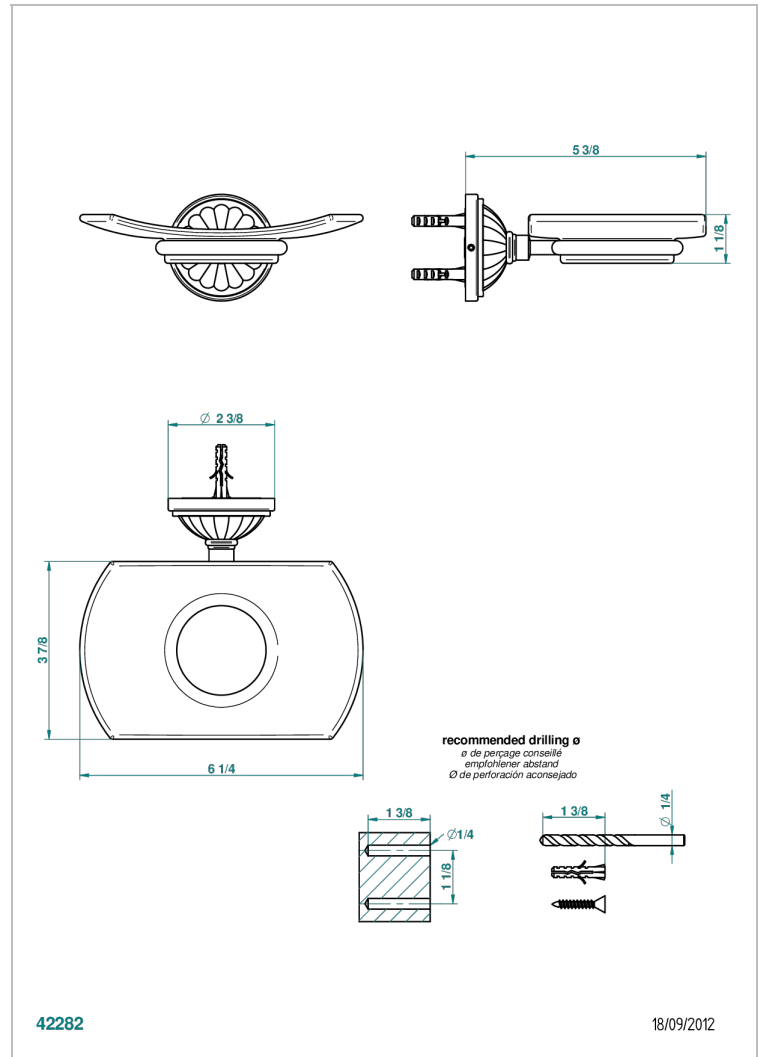

MANDARINE CRISTAL SATINADO

U1E-500

Jabonera mural

THG[®]
PARIS

CARACTERÍSTICAS

- Mandarine cristal satinado
- Jabonera mural

ACABADOS DISPONIBLES

Bronce claro - D01
Cerámica negra mate - D30
Cobre viejo mate - H07
Cromo - A02
Cromo / dorado - G02
Cromo mate - C02