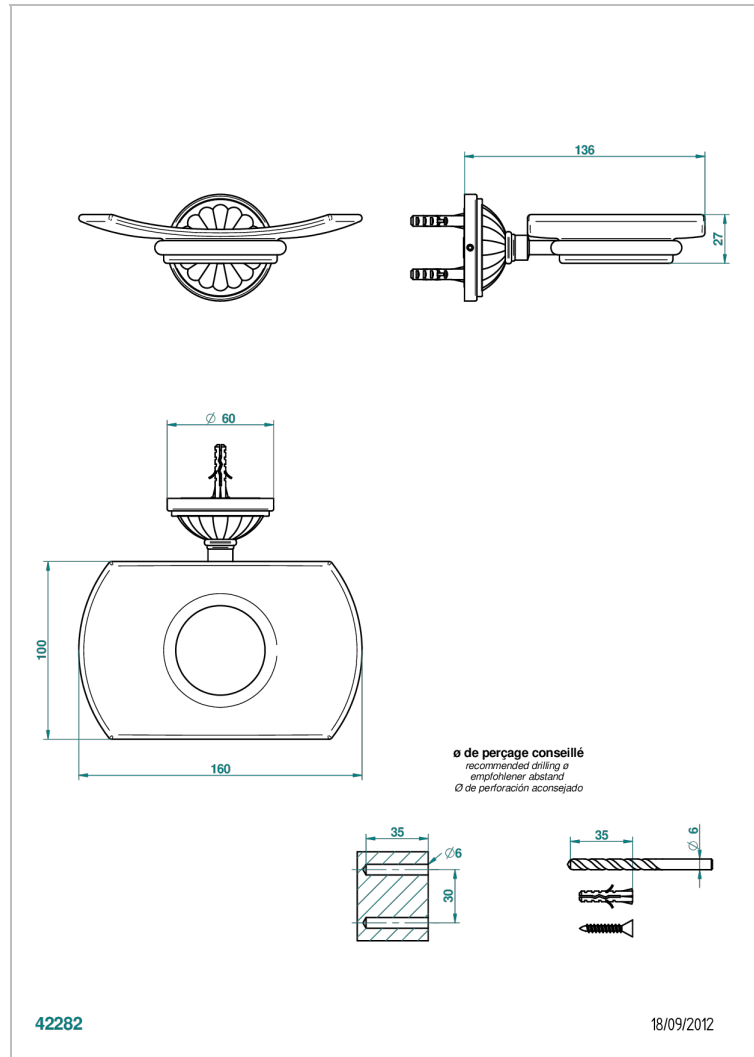

MANDARINE С САТИНИРОВАННЫМ ХРУСТАЛЕМ

U1E-500

Мыльница стеклянная настенная

THG[®]
PARIS

ХАРАКТЕРИСТИКИ

- Mandarine с сатинированным хрусталём
- Мыльница стеклянная настенная

ДОСТУПНЫЕ ВАРИАНТЫ ПОКРЫТИЙ

Black ceram - D30
Blush PVD - H62
Graphite PVD - H64
Matt Umber PVD - H67
Matt blush PVD - H60
Matt graphite PVD - H65