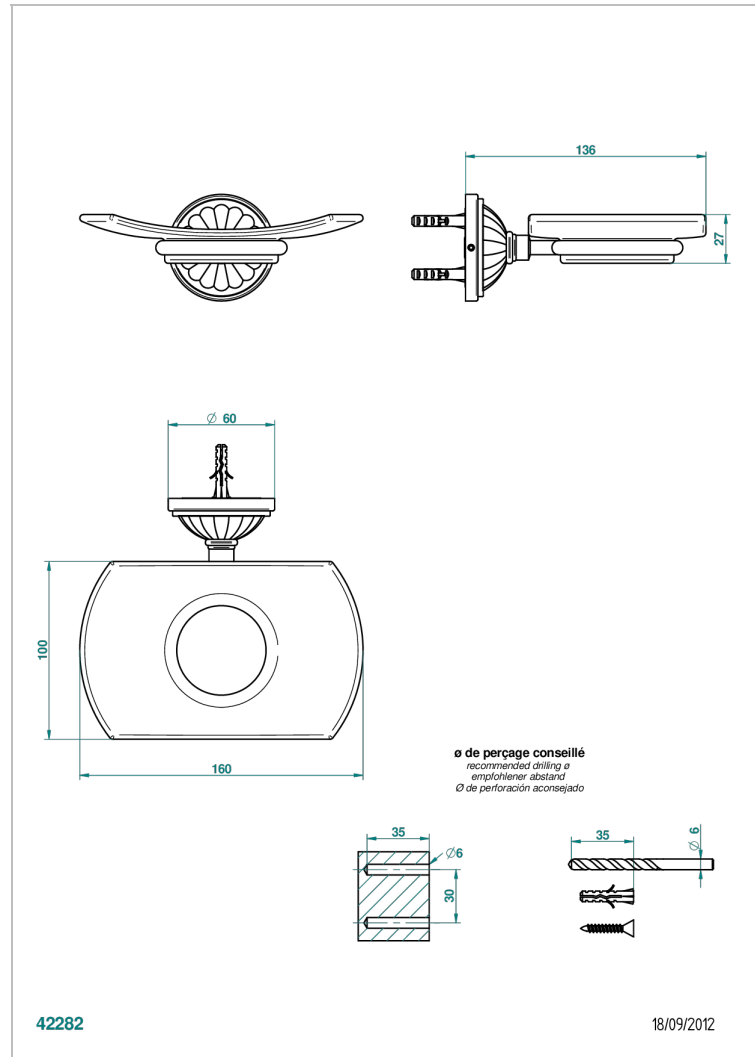

MANDARINE CRISTAL CLAIR SATINE

U1E-500

THG[®]
PARIS

Porte-savon mural avec coupelle en verre

CARACTÉRISTIQUES

- Accessoire en laiton
- Coupelle en verre

FINITIONS DISPONIBLES

Bronze clair - D01
Chromé - A02
Chromé / doré - G02
Chromé mat - C02
Doré brillant - F01
Doré mat - F07