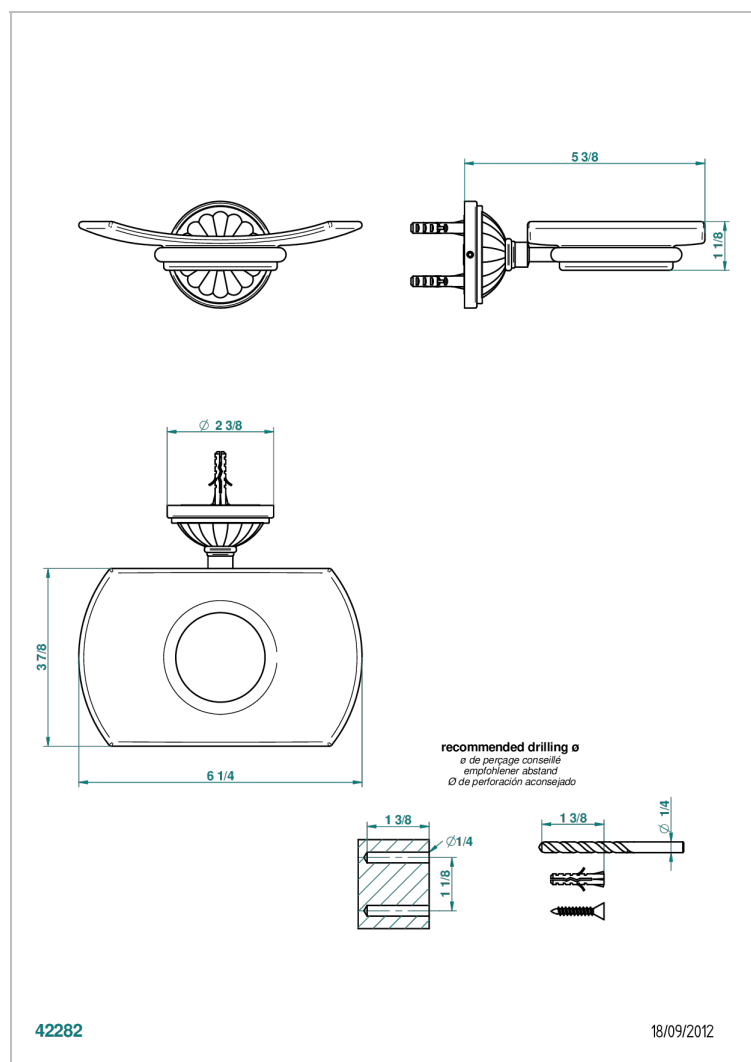

MANDARINE С САТИНИРОВАННЫМ ХРУСТАЛЕМ

U1E-500

Мыльница стеклянная настенная

THG[®]
PARIS

ХАРАКТЕРИСТИКИ

- Mandarine с сатинированным хрусталём
- Мыльница стеклянная настенная

ДОСТУПНЫЕ ВАРИАНТЫ ПОКРЫТИЙ

Black ceram - D30
Blush PVD - H62
Graphite PVD - H64
Matt Umber PVD - H67
Matt blush PVD - H60
Matt graphite PVD - H65