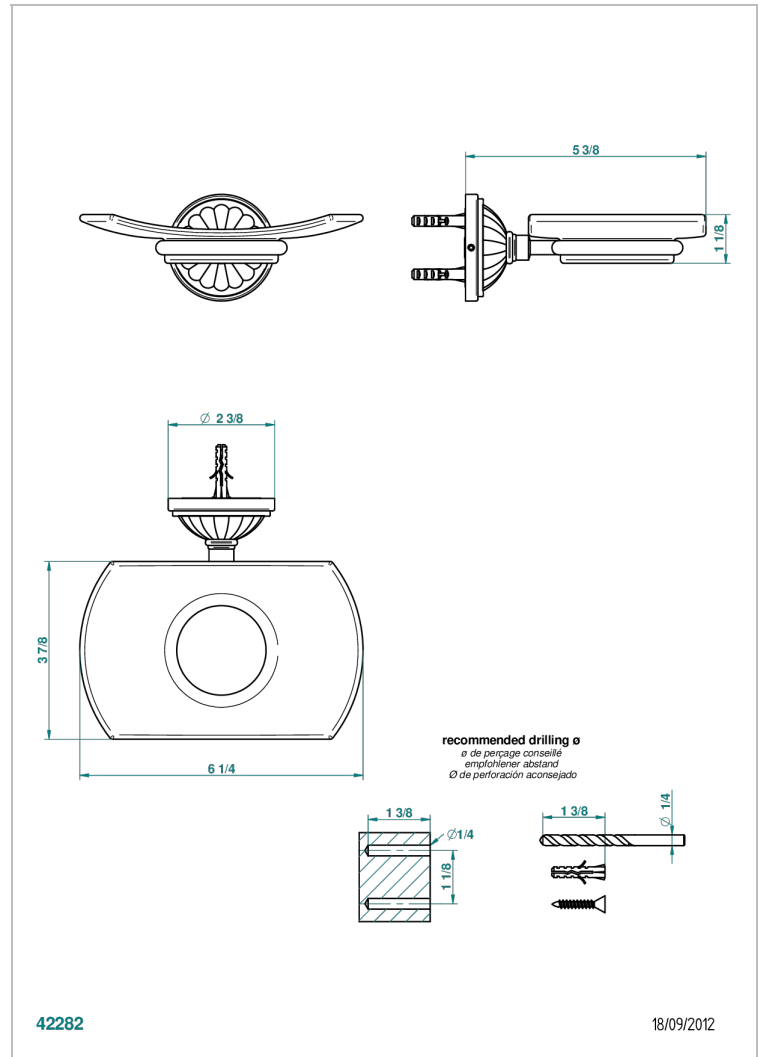

MANDARINE CRISTAL CLAIR SATINE

U1E-500

Porte-savon mural avec coupelle en verre

THG[®]
PARIS

CARACTÉRISTIQUES

- Accessoire en laiton
- Coupelle en verre

FINITIONS DISPONIBLES

Bronze clair - D01
Chromé - A02
Chromé / doré - G02
Chromé mat - C02
Doré brillant - F01
Doré mat - F07